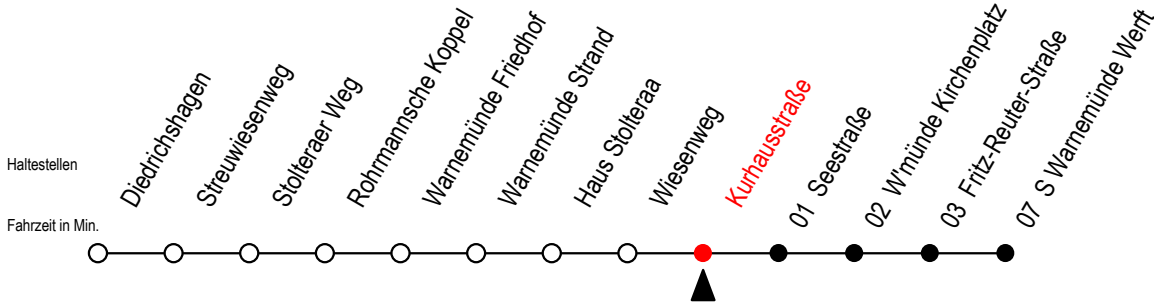

37 Kurhausstraße

Gültig ab 06.01.2020

Alle Angaben ohne Gewähr

Richtung: S Warnemünde Werft

Uhr Montag - Freitag

Uhr Samstag

Uhr Sonntag - Feiertag

6	22 52	6	--	6	--
7	07 ^S 22 37 ^S 52	7	--	7	--
8	22 52	8	23 53	8	50
9	22 52	9	23 53	9	19 49
10	22 52	10	23 53	10	19 49
11	22 52	11	23 53	11	19 49
12	22 52	12	23 53	12	19 49
13	22 52	13	23 53	13	19 49
14	22 52	14	23 53	14	19 49
15	22 52	15	23 53	15	19 49
16	22 52	16	23 53	16	19 49
17	22 52	17	23 53	17	19 49
18	22 52	18	23 53	18	19 49
19	22 52	19	23 53	19	19 49
20	22	20	23	20	19

S = fährt an Schultagen*

* Ferienzeiten siehe Infoblatt