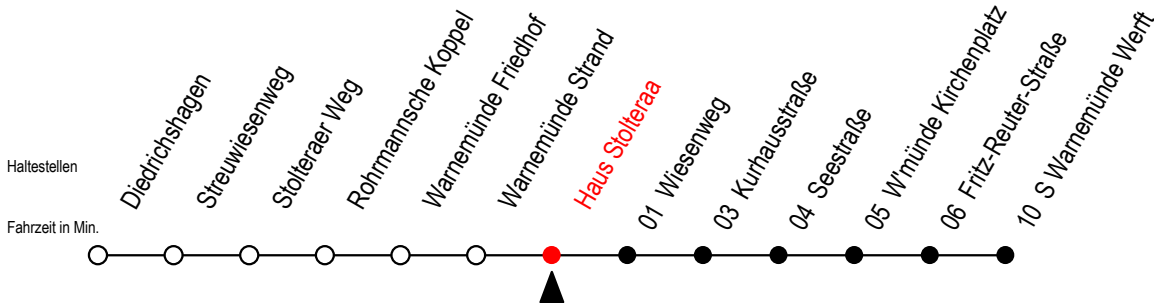

# 37 Haus Stolteraa

Gültig ab 06.01.2020

Alle Angaben ohne Gewähr

Richtung: S Warnemünde Werft

## Uhr Montag - Freitag

S = fährt an Schultagen\*

\* Ferienzeiten siehe Infoblatt