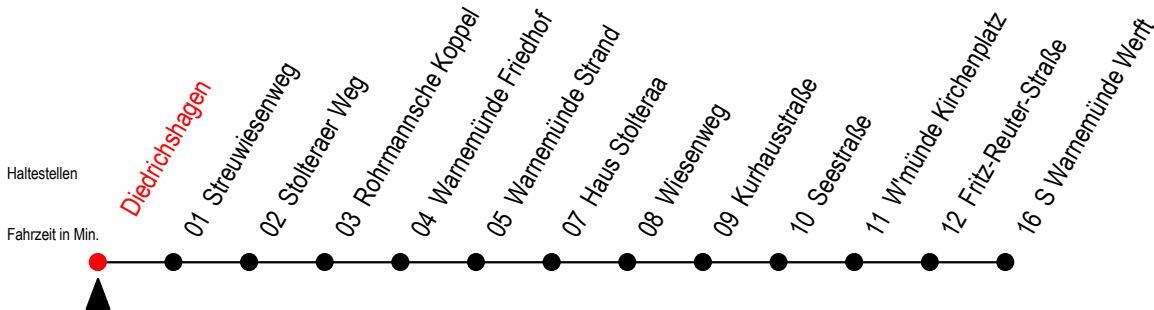

37 Diedrichshagen

Gültig ab 06.01.2020

Alle Angaben ohne Gewähr

Richtung: S Warnemünde Werft

Uhr Montag - Freitag

Uhr Samstag

Uhr Sonntag - Feiertag

6	12 42 57 ^S	6	--	6	--
7	12 27 ^S 42	7	--	7	--
8	12 42	8	13 43	8	41
9	12 42	9	13 43	9	09 39
10	12 42	10	13 43	10	09 39
11	12 42	11	13 43	11	09 39
12	12 42	12	13 43	12	09 39
13	12 42	13	13 43	13	09 39
14	12 42	14	13 43	14	09 39
15	12 42	15	13 43	15	09 39
16	12 42	16	13 43	16	09 39
17	12 42	17	13 43	17	09 39
18	12 42	18	13 43	18	09 39
19	12 42	19	13 43	19	09 39
20	12	20	13	20	09

S = fährt an Schultagen*

* Ferienzeiten siehe Infoblatt