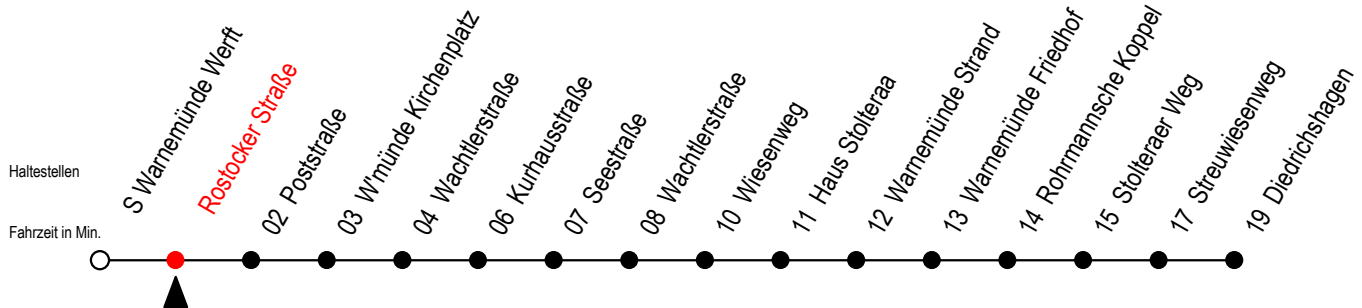

37 Rostocker Straße

Gültig ab 03.10.2020

Alle Angaben ohne Gewähr

Richtung: Diedrichshagen

Uhr Montag - Freitag

Uhr Samstag

Uhr Sonntag - Feiertag

6	16	36 ^S	51	6	--	6	--		
7	06	21	45	7	53	7	--		
8	15	45		8	16	46	8	22	46
9	15	45		9	16	46	9	16	46
10	15	45		10	16	46	10	16	46
11	15	45		11	16	46	11	16	46
12	15	45		12	16	46	12	16	46
13	15	45		13	16	46	13	16	46
14	15	45		14	16	46	14	16	46
15	15	45		15	16	46	15	16	46
16	15	45		16	16	46	16	16	46
17	15	45		17	16	46	17	16	46
18	15	45		18	16	46	18	16	46
19	15	45		19	16	46	19	16	46

S = fährt an Schultagen*

* Ferienzeiten siehe Infoblatt