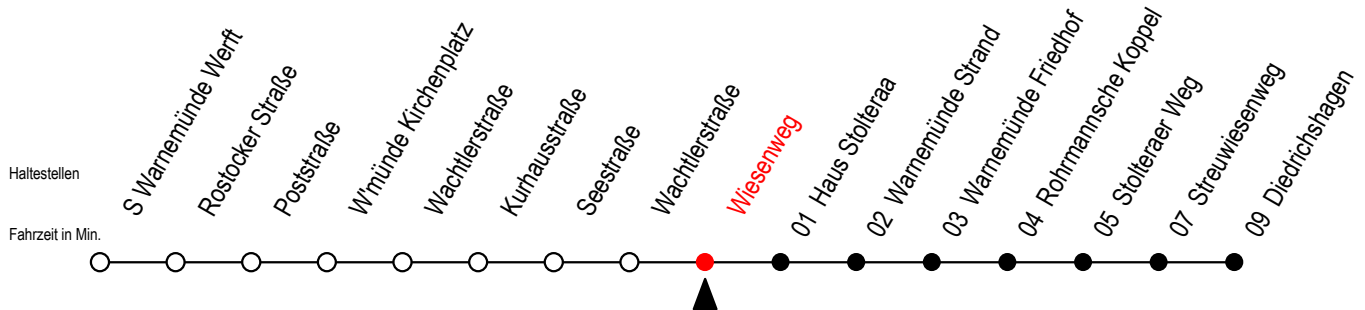

37 Wiesenweg

Gültig ab 03.10.2020

Alle Angaben ohne Gewähr

Richtung: Diedrichshagen

Uhr Montag - Freitag

Uhr Samstag

Uhr Sonntag - Feiertag

6	25 45 ^S	6	--	6	--
7	00 15 30 54	7	--	7	--
8	24 54	8	02 25 55	8	31 55
9	24 54	9	25 55	9	25 55
10	24 54	10	25 55	10	25 55
11	24 54	11	25 55	11	25 55
12	24 54	12	25 55	12	25 55
13	24 54	13	25 55	13	25 55
14	24 54	14	25 55	14	25 55
15	24 54	15	25 55	15	25 55
16	24 54	16	25 55	16	25 55
17	24 54	17	25 55	17	25 55
18	24 54	18	25 55	18	25 55
19	24 54	19	25 55	19	25 55

S = fährt an Schultagen*

* Ferienzeiten siehe Infoblatt