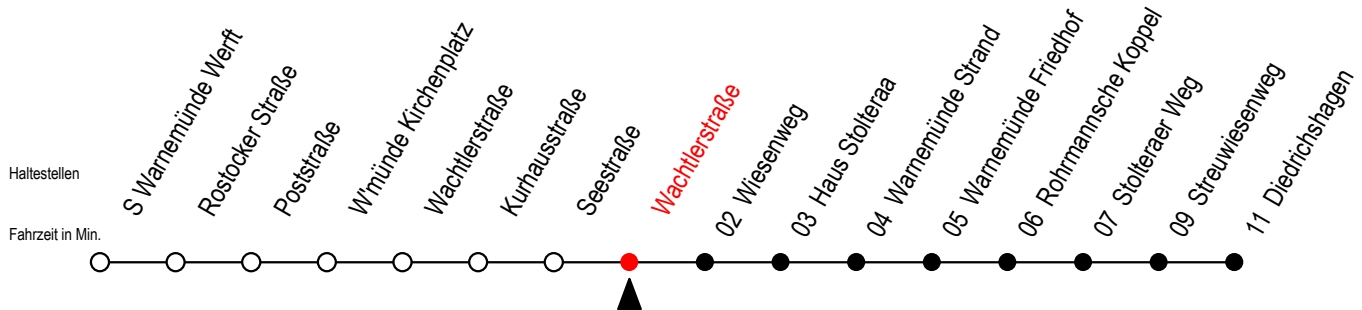

37 Wachtlerstraße

Gültig ab 03.10.2020

Alle Angaben ohne Gewähr

Richtung: Diedrichshagen

Uhr Montag - Freitag

Uhr Samstag

Uhr Sonntag - Feiertag

6	23	43 ^S	58	6	--	6	--
7	13	28	52	7	--	7	--
8	22	52		8	00	23	53
9	22	52		9	23	53	
10	22	52		10	23	53	
11	22	52		11	23	53	
12	22	52		12	23	53	
13	22	52		13	23	53	
14	22	52		14	23	53	
15	22	52		15	23	53	
16	22	52		16	23	53	
17	22	52		17	23	53	
18	22	52		18	23	53	
19	22	52		19	23	53	

S = fährt an Schultagen*

* Ferienzeiten siehe Infoblatt