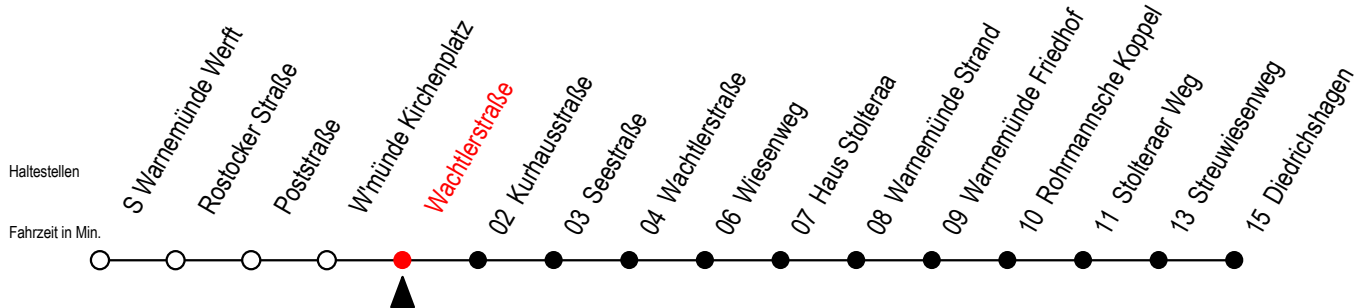

37 Wachtlerstraße

Gültig ab 03.10.2020

Alle Angaben ohne Gewähr

Richtung: Diedrichshagen

Uhr Montag - Freitag

Uhr Samstag

Uhr Sonntag - Feiertag

6	20	40 ^S	55	6	--	6	--
7	10	25	49	7	57	7	--
8	19	49		8	20 50	8	26 50
9	19	49		9	20 50	9	20 50
10	19	49		10	20 50	10	20 50
11	19	49		11	20 50	11	20 50
12	19	49		12	20 50	12	20 50
13	19	49		13	20 50	13	20 50
14	19	49		14	20 50	14	20 50
15	19	49		15	20 50	15	20 50
16	19	49		16	20 50	16	20 50
17	19	49		17	20 50	17	20 50
18	19	49		18	20 50	18	20 50
19	19	49		19	20 50	19	20 50

S = fährt an Schultagen*

* Ferienzeiten siehe Infoblatt