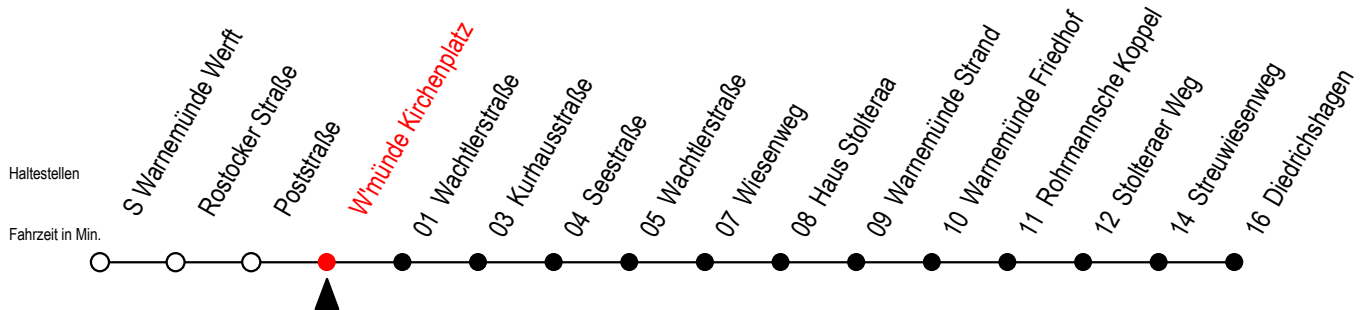

37 W'münde Kirchenplatz

Gültig ab 03.10.2020

Alle Angaben ohne Gewähr

Richtung: Diedrichshagen

Uhr Montag - Freitag

Uhr Samstag

Uhr Sonntag - Feiertag

6	19	39 ^S	54	6	--	6	--
7	09	24	48	7	56	7	--
8	18	48		8	19 49	8	25 49
9	18	48		9	19 49	9	19 49
10	18	48		10	19 49	10	19 49
11	18	48		11	19 49	11	19 49
12	18	48		12	19 49	12	19 49
13	18	48		13	19 49	13	19 49
14	18	48		14	19 49	14	19 49
15	18	48		15	19 49	15	19 49
16	18	48		16	19 49	16	19 49
17	18	48		17	19 49	17	19 49
18	18	48		18	19 49	18	19 49
19	18	48		19	19 49	19	19 49

S = fährt an Schultagen*

* Ferienzeiten siehe Infoblatt