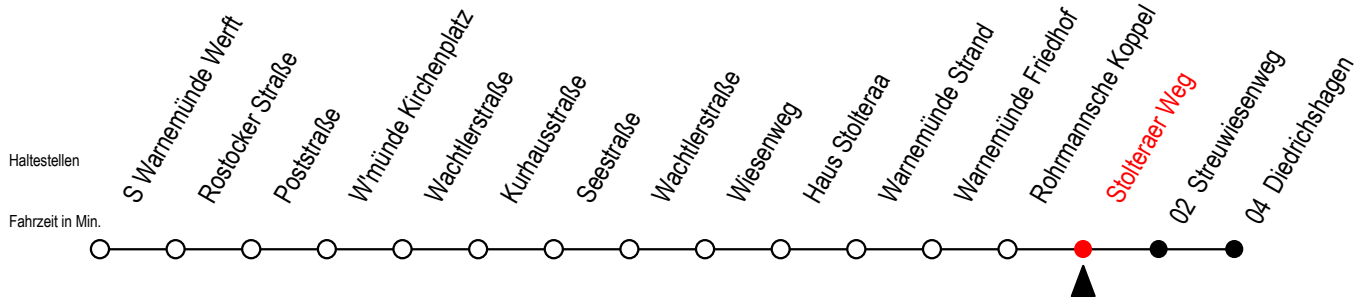

# 37 Stolteraer Weg

Gültig ab 03.10.2020

Alle Angaben ohne Gewähr

Richtung: Diedrichshagen

S = fährt an Schultagen\*

\* Ferienzeiten siehe Infoblatt