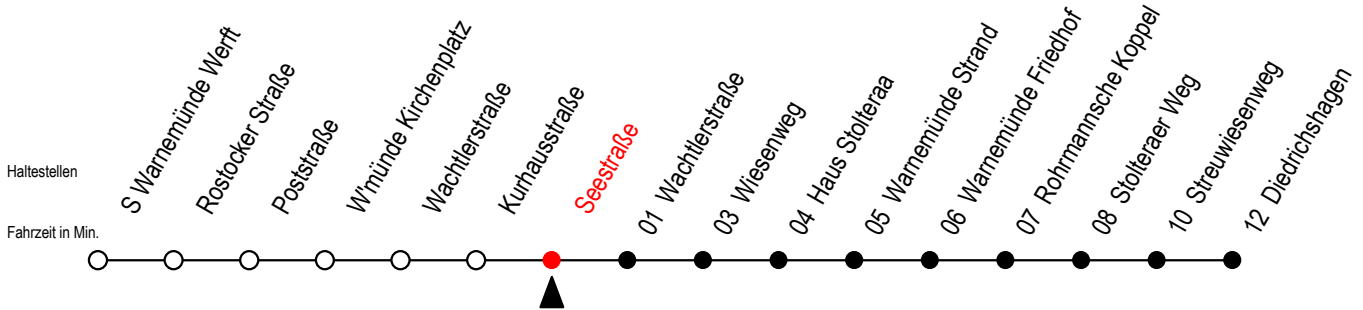

# 37 Seestraße

Gültig ab 03.10.2020

Alle Angaben ohne Gewähr

Richtung: Diedrichshagen

## Uhr Montag - Freitag

S = fährt an Schultagen\*

\* Ferienzeiten siehe Infoblatt