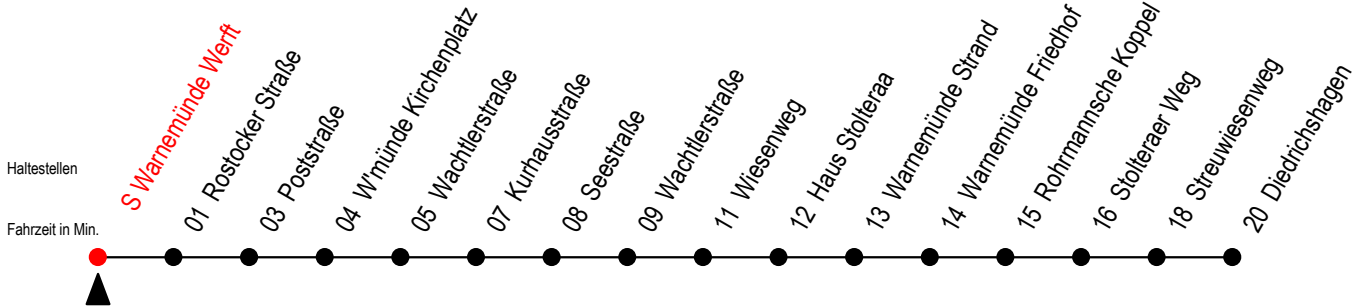

37 S Warnemünde Werft

Gültig ab 03.10.2020

Alle Angaben ohne Gewähr

Richtung: Diedrichshagen

Uhr Montag - Freitag

Uhr Samstag

Uhr Sonntag - Feiertag

6	15	35 ^S	50	6	--	6	--		
7	05	20	44	7	52	7	--		
8	14	44		8	15	45	8	21	45
9	14	44		9	15	45	9	15	45
10	14	44		10	15	45	10	15	45
11	14	44		11	15	45	11	15	45
12	14	44		12	15	45	12	15	45
13	14	44		13	15	45	13	15	45
14	14	44		14	15	45	14	15	45
15	14	44		15	15	45	15	15	45
16	14	44		16	15	45	16	15	45
17	14	44		17	15	45	17	15	45
18	14	44		18	15	45	18	15	45
19	14	44		19	15	45	19	15	45

S = fährt an Schultagen*

* Ferienzeiten siehe Infoblatt