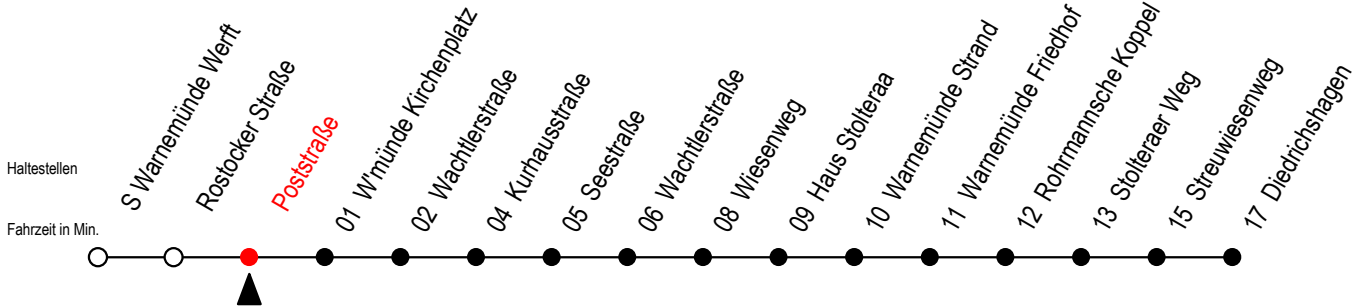

37 Poststraße

Gültig ab 03.10.2020

Alle Angaben ohne Gewähr

Richtung: Diedrichshagen

Uhr Montag - Freitag

Uhr Samstag

Uhr Sonntag - Feiertag

6	18	38 ^S	53	6	--	6	--
7	08	23	47	7	55	7	--
8	17	47		8	18 48	8	24 48
9	17	47		9	18 48	9	18 48
10	17	47		10	18 48	10	18 48
11	17	47		11	18 48	11	18 48
12	17	47		12	18 48	12	18 48
13	17	47		13	18 48	13	18 48
14	17	47		14	18 48	14	18 48
15	17	47		15	18 48	15	18 48
16	17	47		16	18 48	16	18 48
17	17	47		17	18 48	17	18 48
18	17	47		18	18 48	18	18 48
19	17	47		19	18 48	19	18 48

S = fährt an Schultagen*

* Ferienzeiten siehe Infoblatt