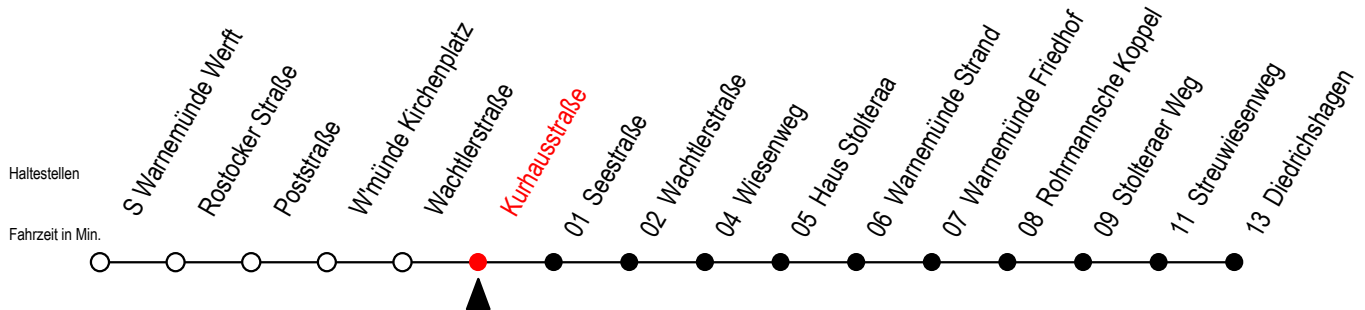

37 Kurhausstraße

Gültig ab 03.10.2020

Alle Angaben ohne Gewähr

Richtung: Diedrichshagen

Uhr Montag - Freitag

Uhr Samstag

Uhr Sonntag - Feiertag

6	21	41 ^S	56	6	--	6	--
7	11	26	50	7	58	7	--
8	20	50		8	21 51	8	27 51
9	20	50		9	21 51	9	21 51
10	20	50		10	21 51	10	21 51
11	20	50		11	21 51	11	21 51
12	20	50		12	21 51	12	21 51
13	20	50		13	21 51	13	21 51
14	20	50		14	21 51	14	21 51
15	20	50		15	21 51	15	21 51
16	20	50		16	21 51	16	21 51
17	20	50		17	21 51	17	21 51
18	20	50		18	21 51	18	21 51
19	20	50		19	21 51	19	21 51

S = fährt an Schultagen*

* Ferienzeiten siehe Infoblatt