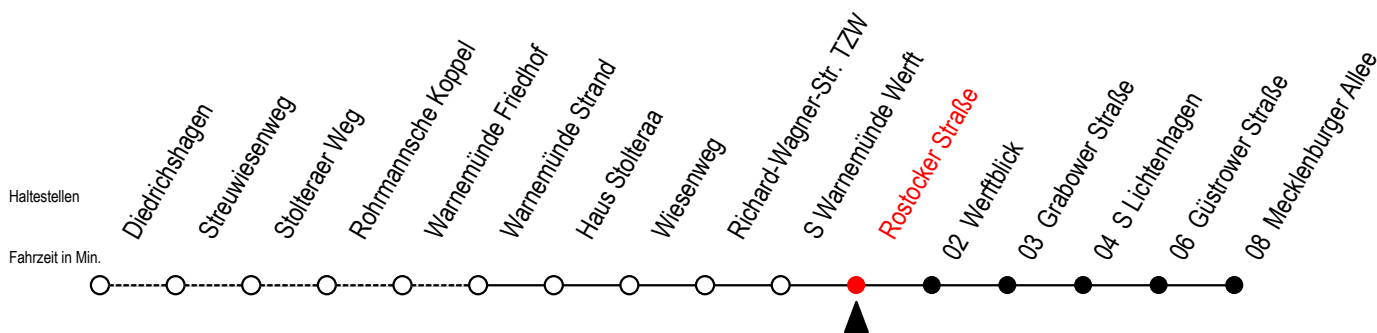

36 Rostocker Straße

Gültig ab 06.01.2020

Alle Angaben ohne Gewähr

Richtung: Mecklenburger Allee

Uhr Montag - Freitag

Uhr Samstag

Uhr Sonntag - Feiertag

4	01 31	4	31 ^A	4	31 ^A
5	04 19 34 49	5	01 ^A 31 ^A	5	01 ^A 31 ^A
6	04 19 34 49	6	01 31	6	01 ^A 31 ^A
7	04 19 34 49	7	01 31	7	01 ^A 31
8	04 19 34 49	8	02 17 32 47	8	01 31 45
9	04 19 34 49	9	04 19 34 49	9	00 15 30 45
10	04 19 34 49	10	04 19 34 49	10	00 15 30 45
11	04 19 34 49	11	04 19 34 49	11	00 15 30 45
12	04 19 34 49	12	04 19 34 49	12	00 15 30 45
13	04 19 34 49	13	04 19 34 49	13	00 15 30 45
14	04 19 34 49	14	04 19 34 49	14	00 15 30 45
15	04 19 34 49	15	04 19 34 49	15	00 15 30 45
16	04 19 34 49	16	04 19 34 49	16	00 15 30 45
17	04 19 34 49	17	04 19 34 49	17	00 15 30 45
18	04 19 34 49	18	04 19 34 49	18	00 15 30 45
19	04 19 34 47	19	04 19 34 47	19	00 15 32 47
20	02 17 32	20	02 17 32	20	02 17 32
21	01 31	21	01 31	21	01 31
22	01 31	22	01 31	22	01 31
23	01 31	23	01 31	23	01 31
0	01 31 ^A	0	01 31 ^A	0	01 31 ^A

A = Anschluss zur Linie F1 an der Haltestelle Mecklenburger Allee