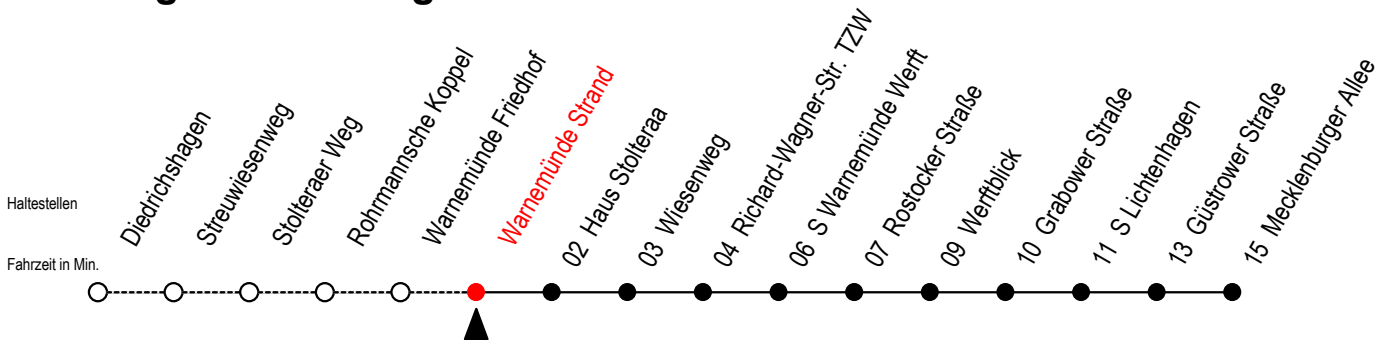

# 36 Warnemünde Strand

Gültig ab 06.01.2020

Alle Angaben ohne Gewähr

Richtung: Mecklenburger Allee

## Uhr Montag - Freitag

A = Anschluss zur Linie F1 an der Haltestelle Mecklenburger Allee