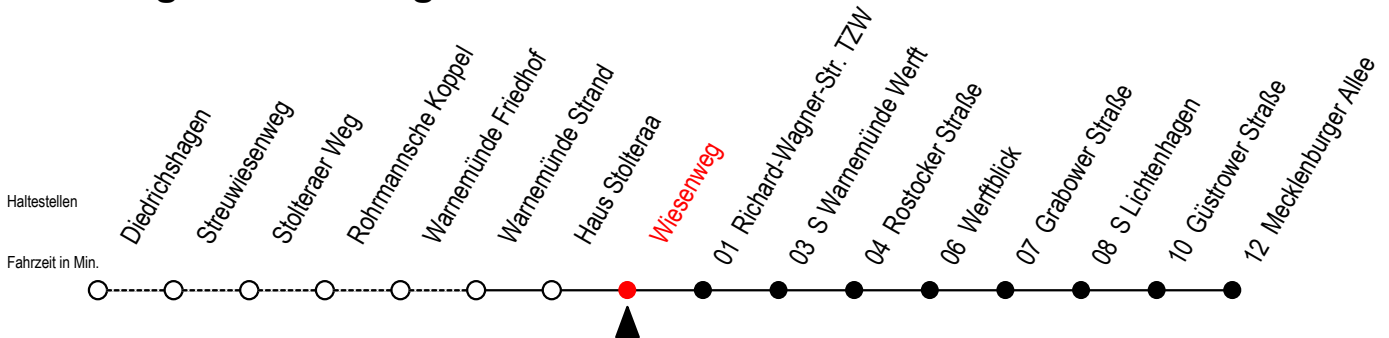

# 36 Wiesenweg

Gültig ab 06.01.2020

Alle Angaben ohne Gewähr

Richtung: Mecklenburger Allee

Uhr Montag - Freitag		Uhr Samstag		Uhr Sonntag - Feiertag	
3	57	3	--	3	--
4	27 59	4	26 <sup>A</sup> 56 <sup>A</sup>	4	26 <sup>A</sup> 56 <sup>A</sup>
5	14 29 44 59	5	26 <sup>A</sup> 56	5	26 <sup>A</sup> 56 <sup>A</sup>
6	14 29 44 59	6	26 56	6	26 <sup>A</sup> 56 <sup>A</sup>
7	14 29 44 59	7	26 58	7	26 56
8	14 29 44 59	8	13 28 43 59	8	26 40 55
9	14 29 44 59	9	14 29 44 59	9	10 25 40 55
10	14 29 44 59	10	14 29 44 59	10	10 25 40 55
11	14 29 44 59	11	14 29 44 59	11	10 25 40 55
12	14 29 44 59	12	14 29 44 59	12	10 25 40 55
13	14 29 44 59	13	14 29 44 59	13	10 25 40 55
14	14 29 44 59	14	14 29 44 59	14	10 25 40 55
15	14 29 44 59	15	14 29 44 59	15	10 25 40 55
16	14 29 44 59	16	14 29 44 59	16	10 25 40 55
17	14 29 44 59	17	14 29 44 59	17	10 25 40 55
18	14 29 44 59	18	14 29 44 59	18	10 25 40 55
19	14 29 42 57	19	14 29 42 57	19	10 27 42 57
20	12 27 56	20	12 27 56	20	12 27 56
21	26 56	21	26 56	21	26 56
22	26 56	22	26 56	22	26 56
23	26 56	23	26 56	23	26 56
0	26 <sup>A</sup>	0	26 <sup>A</sup>	0	26 <sup>A</sup>

A = Anschluss zur Linie F1 an der Haltestelle Mecklenburger Allee