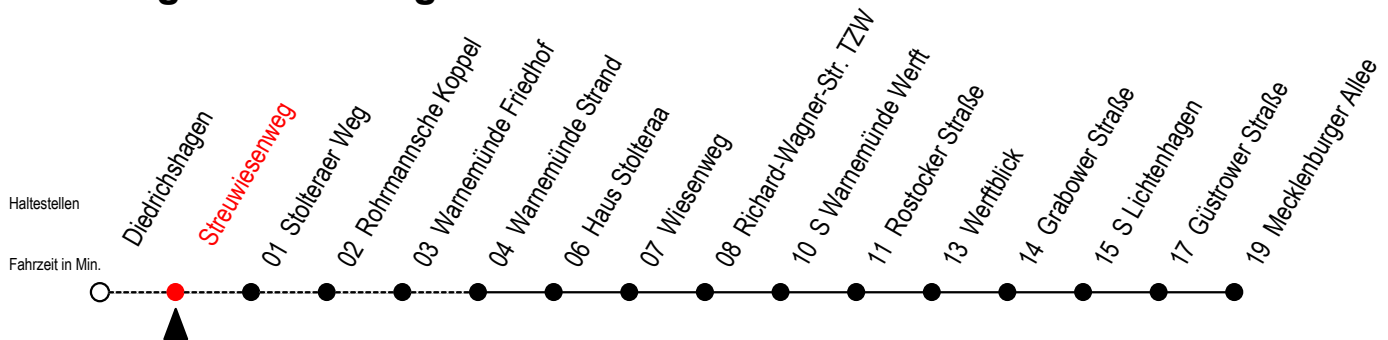

36 Streuwiesenweg

Gültig ab 06.01.2020

Alle Angaben ohne Gewähr

Richtung: Mecklenburger Allee

Uhr Montag - Freitag

Uhr Samstag

Uhr Sonntag - Feiertag

4	21 51	4	20 ^A 50 ^A	4	20 ^A 50 ^A
5	21 51	5	20 ^A 50	5	20 ^A 50 ^A
6	--	6	20 50	6	20 ^A 50 ^A
7	--	7	20 50	7	20 50
8	--	8	--	8	20
20	50	20	50	20	50
21	20 50	21	20 50	21	20 50
22	20 50	22	20 50	22	20 50
23	20 50	23	20 50	23	20 50
0	20 ^A	0	20 ^A	0	20 ^A

A = Anschluss zur Linie F1 an der Haltestelle Mecklenburger Allee