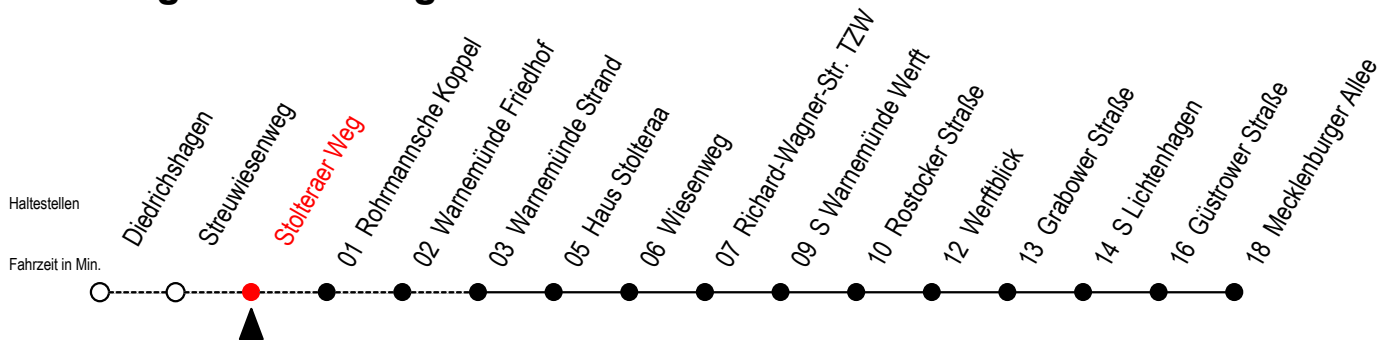

36 Stolteraer Weg

Gültig ab 06.01.2020

Alle Angaben ohne Gewähr

Richtung: Mecklenburger Allee

Uhr Montag - Freitag

Uhr Samstag

Uhr Sonntag - Feiertag

4	21 52	4	20 ^A 50 ^A	4	20 ^A 50 ^A
5	22 52	5	20 ^A 50	5	20 ^A 50 ^A
6	--	6	20 50	6	20 ^A 50 ^A
7	--	7	20 51	7	20 50
8	--	8	--	8	20
20	50	20	50	20	50
21	20 50	21	20 50	21	20 50
22	20 50	22	20 50	22	20 50
23	20 50	23	20 50	23	20 50
0	20 ^A	0	20 ^A	0	20 ^A

A = Anschluss zur Linie F1 an der Haltestelle Mecklenburger Allee