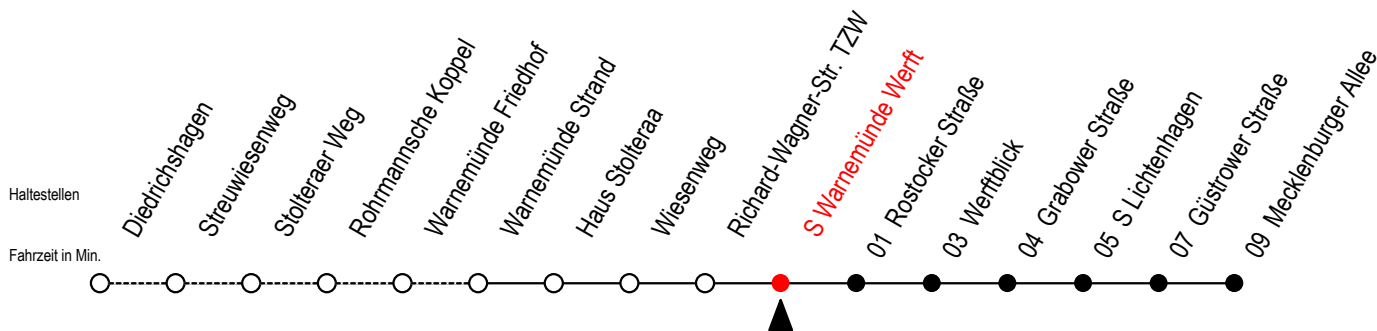

36 S Warnemünde Werft

Gültig ab 06.01.2020

Alle Angaben ohne Gewähr

Richtung: Mecklenburger Allee

Uhr Montag - Freitag

Uhr Samstag

Uhr Sonntag - Feiertag

4	00 30	4	30 ^A	4	30 ^A
5	03 18 33 48	5	00 ^A 30 ^A	5	00 ^A 30 ^A
6	03 18 33 48	6	00 30	6	00 ^A 30 ^A
7	03 18 33 48	7	00 30	7	00 ^A 30
8	03 18 33 48	8	01 16 31 46	8	00 30 44 59
9	03 18 33 48	9	03 18 33 48	9	14 29 44 59
10	03 18 33 48	10	03 18 33 48	10	14 29 44 59
11	03 18 33 48	11	03 18 33 48	11	14 29 44 59
12	03 18 33 48	12	03 18 33 48	12	14 29 44 59
13	03 18 33 48	13	03 18 33 48	13	14 29 44 59
14	03 18 33 48	14	03 18 33 48	14	14 29 44 59
15	03 18 33 48	15	03 18 33 48	15	14 29 44 59
16	03 18 33 48	16	03 18 33 48	16	14 29 44 59
17	03 18 33 48	17	03 18 33 48	17	14 29 44 59
18	03 18 33 48	18	03 18 33 48	18	14 29 44 59
19	03 18 33 46	19	03 18 33 46	19	14 31 46
20	01 16 31	20	01 16 31	20	01 16 31
21	00 30	21	00 30	21	00 30
22	00 30	22	00 30	22	00 30
23	00 30	23	00 30	23	00 30
0	00 30 ^A	0	00 30 ^A	0	00 30 ^A

A = Anschluss zur Linie F1 an der Haltestelle Mecklenburger Allee