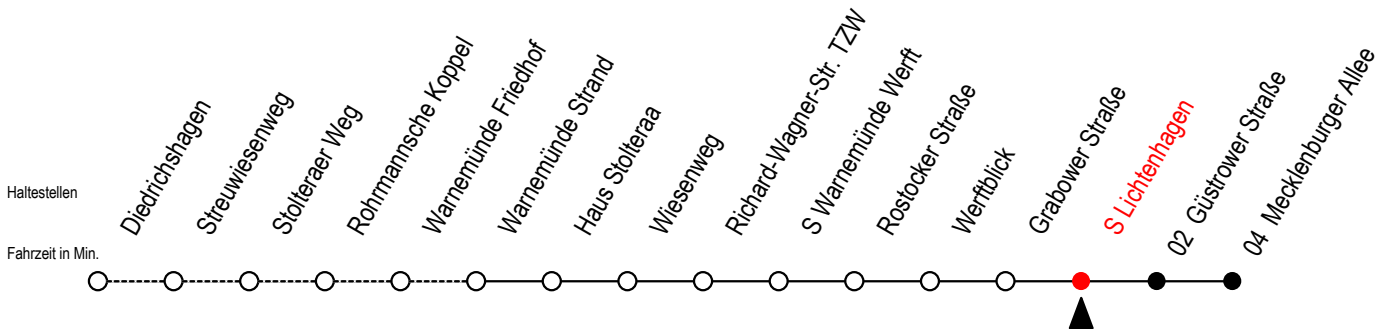

36 S Lichtenhagen

Gültig ab 06.01.2020

Alle Angaben ohne Gewähr

Richtung: Mecklenburger Allee

Uhr Montag - Freitag

Uhr Samstag

Uhr Sonntag - Feiertag

4	05 35	4	35 ^A	4	35 ^A
5	08 23 38 53	5	05 ^A 35 ^A	5	05 ^A 35 ^A
6	08 23 38 53	6	05 35	6	05 ^A 35 ^A
7	08 23 38 53	7	05 35	7	05 ^A 35
8	08 23 38 53	8	07 22 37 52	8	05 35 49
9	08 23 38 53	9	08 23 38 53	9	04 19 34 49
10	08 23 38 53	10	08 23 38 53	10	04 19 34 49
11	08 23 38 53	11	08 23 38 53	11	04 19 34 49
12	08 23 38 53	12	08 23 38 53	12	04 19 34 49
13	08 23 38 53	13	08 23 38 53	13	04 19 34 49
14	08 23 38 53	14	08 23 38 53	14	04 19 34 49
15	08 23 38 53	15	08 23 38 53	15	04 19 34 49
16	08 23 38 53	16	08 23 38 53	16	04 19 34 49
17	08 23 38 53	17	08 23 38 53	17	04 19 34 49
18	08 23 38 53	18	08 23 38 53	18	04 19 34 49
19	08 23 38 51	19	08 23 38 51	19	04 19 36 51
20	06 21 36	20	06 21 36	20	06 21 36
21	05 35	21	05 35	21	05 35
22	05 35	22	05 35	22	05 35
23	05 35	23	05 35	23	05 35
0	05 35 ^A	0	05 35 ^A	0	05 35 ^A

A = Anschluss zur Linie F1 an der Haltestelle Mecklenburger Allee