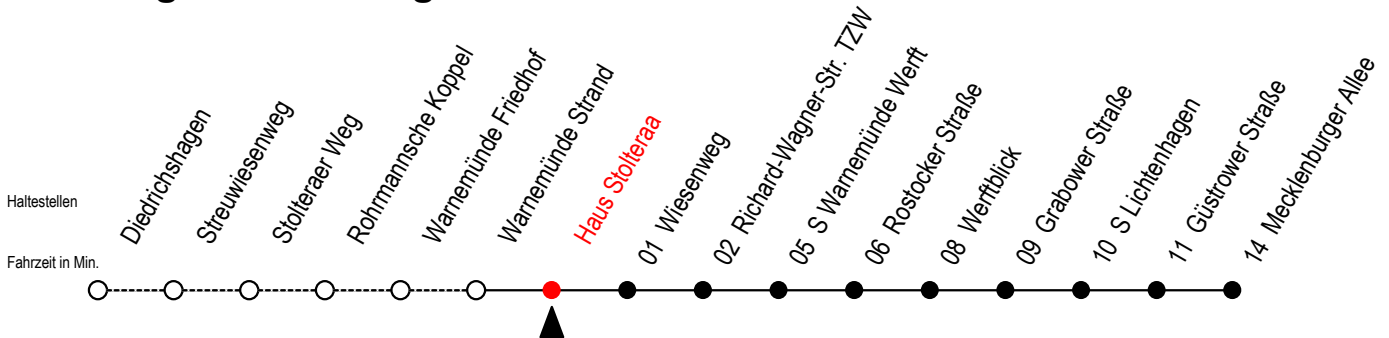

36 Haus Stolteraa

Gültig ab 06.01.2020

Alle Angaben ohne Gewähr

Richtung: Mecklenburger Allee

Uhr Montag - Freitag		Uhr Samstag		Uhr Sonntag - Feiertag	
3	56	3	--	3	--
4	26 57	4	25 ^A 55 ^A	4	25 ^A 55 ^A
5	12 27 42 57	5	25 ^A 55	5	25 ^A 55 ^A
6	12 27 42 57	6	25 55	6	25 ^A 55 ^A
7	12 27 42 57	7	25 56	7	25 55
8	12 27 42 57	8	11 26 41 57	8	25 39 54
9	12 27 42 57	9	12 27 42 57	9	09 24 39 54
10	12 27 42 57	10	12 27 42 57	10	09 24 39 54
11	12 27 42 57	11	12 27 42 57	11	09 24 39 54
12	12 27 42 57	12	12 27 42 57	12	09 24 39 54
13	12 27 42 57	13	12 27 42 57	13	09 24 39 54
14	12 27 42 57	14	12 27 42 57	14	09 24 39 54
15	12 27 42 57	15	12 27 42 57	15	09 24 39 54
16	12 27 42 57	16	12 27 42 57	16	09 24 39 54
17	12 27 42 57	17	12 27 42 57	17	09 24 39 54
18	12 27 42 57	18	12 27 42 57	18	09 24 39 54
19	12 27 41 56	19	12 27 41 56	19	09 26 41 56
20	11 26 55	20	11 26 55	20	11 26 55
21	25 55	21	25 55	21	25 55
22	25 55	22	25 55	22	25 55
23	25 55	23	25 55	23	25 55
0	25 ^A	0	25 ^A	0	25 ^A

A = Anschluss zur Linie F1 an der Haltestelle Mecklenburger Allee