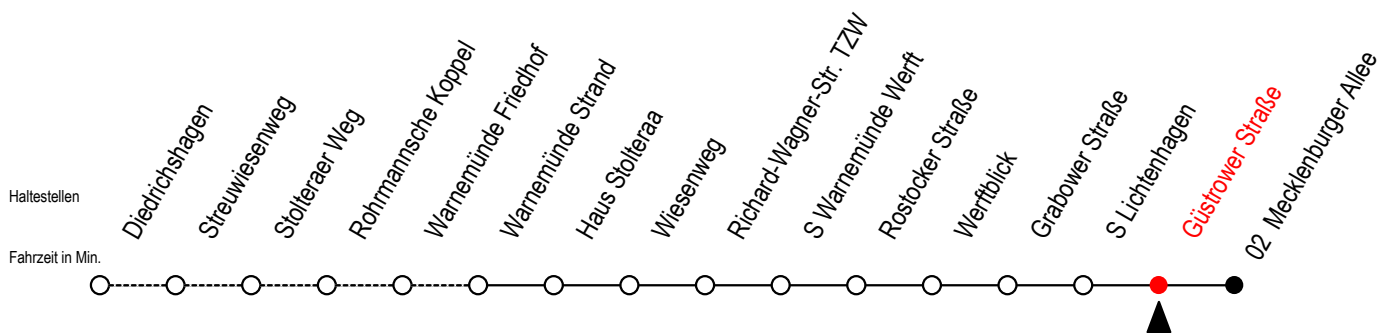

36 Güstrower Straße

Gültig ab 06.01.2020

Alle Angaben ohne Gewähr

Richtung: Mecklenburger Allee

Uhr Montag - Freitag

Uhr Samstag

Uhr Sonntag - Feiertag

4	07 37	4	36 ^A	4	36 ^A
5	10 25 40 55	5	06 ^A 36 ^A	5	06 ^A 36 ^A
6	10 25 40 55	6	06 36	6	06 ^A 36 ^A
7	10 25 40 55	7	06 36	7	06 ^A 36
8	10 25 40 55	8	08 23 38 53	8	06 36 50
9	10 25 40 55	9	10 25 40 55	9	05 20 35 50
10	10 25 40 55	10	10 25 40 55	10	05 20 35 50
11	10 25 40 55	11	10 25 40 55	11	05 20 35 50
12	10 25 40 55	12	10 25 40 55	12	05 20 35 50
13	10 25 40 55	13	10 25 40 55	13	05 20 35 50
14	10 25 40 55	14	10 25 40 55	14	05 20 35 50
15	10 25 40 55	15	10 25 40 55	15	05 20 35 50
16	10 25 40 55	16	10 25 40 55	16	05 20 35 50
17	10 25 40 55	17	10 25 40 55	17	05 20 35 50
18	10 25 40 55	18	10 25 40 55	18	05 20 35 50
19	10 25 40 52	19	10 25 40 52	19	05 20 37 52
20	07 22 37	20	07 22 37	20	07 22 37
21	06 36	21	06 36	21	06 36
22	06 36	22	06 36	22	06 36
23	06 36	23	06 36	23	06 36
0	06 36 ^A	0	06 36 ^A	0	06 36 ^A

A = Anschluss zur Linie F1 an der Haltestelle Mecklenburger Allee