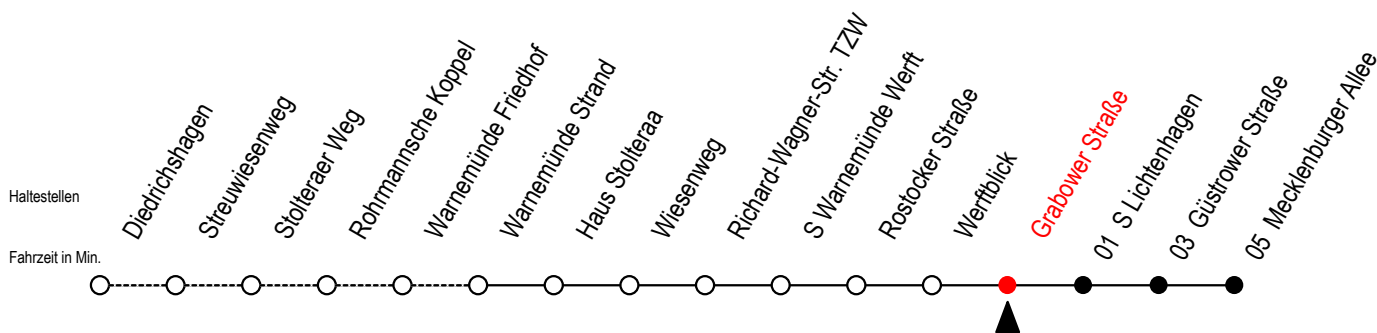

# 36 Grabower Straße

Gültig ab 06.01.2020

Alle Angaben ohne Gewähr

Richtung: Mecklenburger Allee

## Uhr Montag - Freitag

A = Anschluss zur Linie F1 an der Haltestelle Mecklenburger Allee