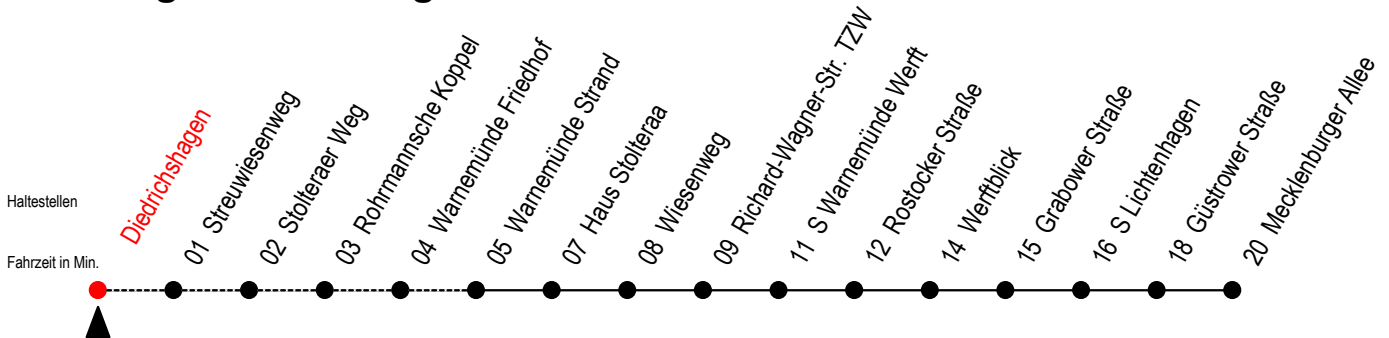

36 Diedrichshagen

Gültig ab 06.01.2020

Alle Angaben ohne Gewähr

Richtung: Mecklenburger Allee

Uhr Montag - Freitag

Uhr Samstag

Uhr Sonntag - Feiertag

4	20 50	4	19 ^A 49 ^A	4	19 ^A 49 ^A
5	20 50	5	19 ^A 49	5	19 ^A 49 ^A
6	--	6	19 49	6	19 ^A 49 ^A
7	--	7	19 49	7	19 49
8	--	8	--	8	19
20	49	20	49	20	49
21	19 49	21	19 49	21	19 49
22	19 49	22	19 49	22	19 49
23	19 49	23	19 49	23	19 49
0	19 ^A	0	19 ^A	0	19 ^A

A = Anschluss zur Linie F1 an der Haltestelle Mecklenburger Allee