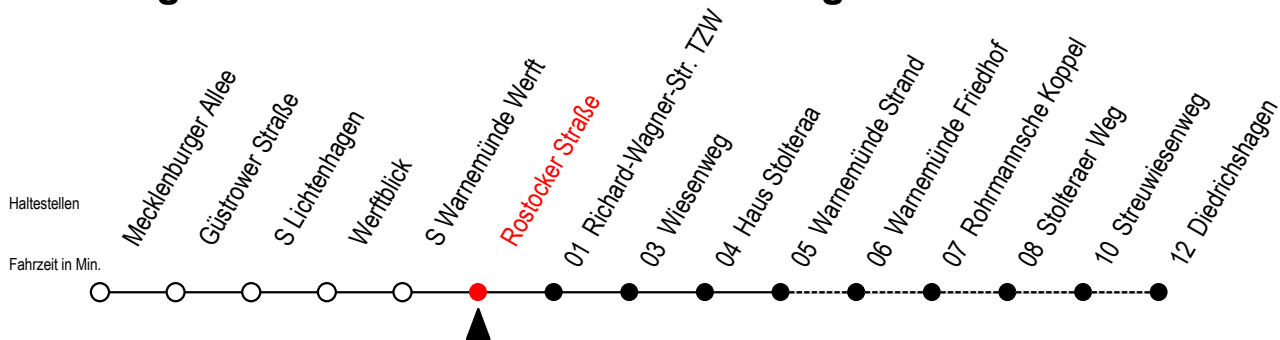

# 36 Rostocker Straße

Gültig ab 06.01.2020

Alle Angaben ohne Gewähr

Richtung: Warnemünde Strand / Diedrichshagen

D = fährt bis Diedrichshagen