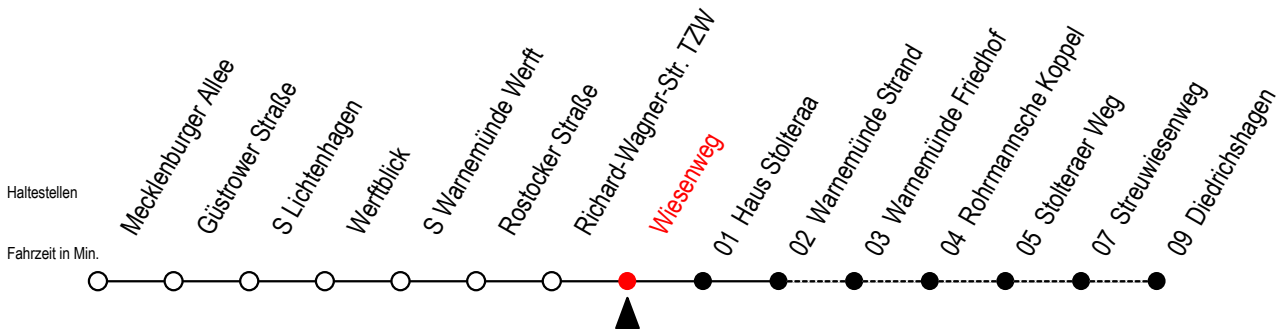

# 36 Wiesenweg

Gültig ab 06.01.2020

Alle Angaben ohne Gewähr

Richtung: Warnemünde Strand / Diedrichshagen

D = fährt bis Diedrichshagen