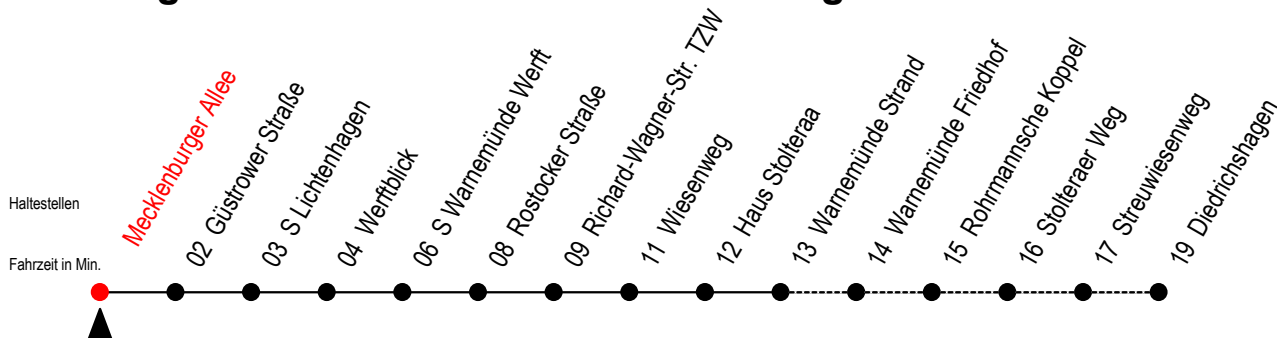

# 36 Mecklenburger Allee

Gültig ab 06.01.2020

Alle Angaben ohne Gewähr

Richtung: Warnemünde Strand / Diedrichshagen

## Uhr Montag - Freitag

D = fährt bis Diedrichshagen