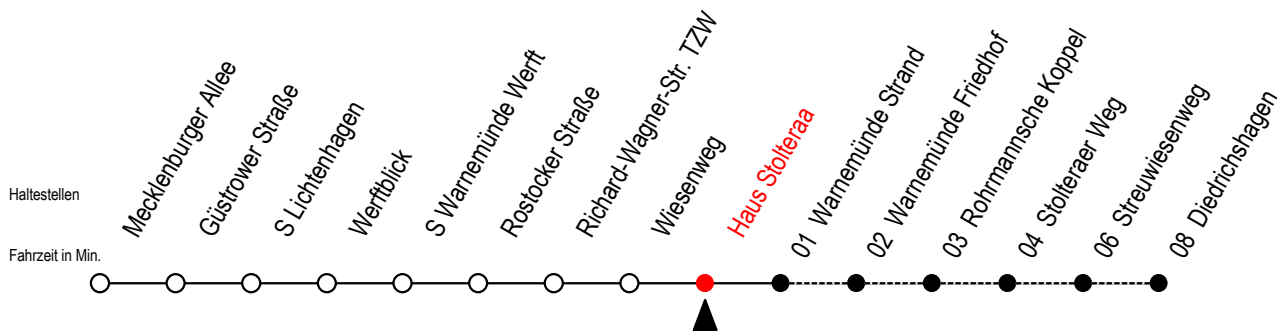

# 36 Haus Stolteraa

Gültig ab 06.01.2020

Alle Angaben ohne Gewähr

Richtung: Warnemünde Strand / Diedrichshagen

D = fährt bis Diedrichshagen