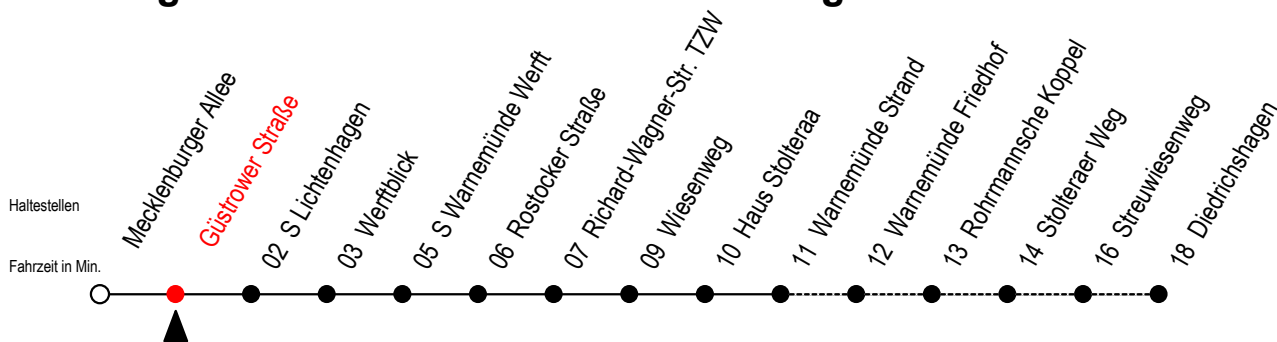

36 Güstrower Straße

Gültig ab 06.01.2020

Alle Angaben ohne Gewähr

Richtung: Warnemünde Strand / Diedrichshagen

Uhr Montag - Freitag

Uhr Samstag

Uhr Sonntag - Feiertag

4	21 ^D 51 ^D	4	21 ^D 51 ^D	4	21 ^D 51 ^D
5	06 21 ^D 36 51 ^D	5	21 ^D 51 ^D	5	21 ^D 51 ^D
6	06 19 34 49	6	21 ^D 51 ^D	6	21 ^D 51 ^D
7	04 19 34 49	7	21 ^D 51	7	21 ^D 51 ^D
8	04 19 34 49	8	06 21 36 51	8	21 37 52
9	04 19 34 49	9	06 21 36 51	9	07 22 37 52
10	04 19 34 49	10	06 19 34 49	10	07 22 37 52
11	04 19 34 49	11	04 19 34 49	11	07 22 37 52
12	04 19 34 49	12	04 19 34 49	12	07 22 37 52
13	04 19 34 49	13	04 19 34 49	13	07 22 37 52
14	04 19 34 49	14	04 19 34 49	14	07 22 37 52
15	04 19 34 49	15	04 19 34 49	15	07 22 37 52
16	04 19 34 49	16	04 19 34 49	16	07 22 37 52
17	04 19 34 49	17	04 19 34 49	17	07 22 37 52
18	04 19 34 49	18	04 19 34 49	18	07 22 37 52
19	04 19 34 49	19	04 19 34 49	19	07 22 37 52
20	04 19 ^D 34 56 ^D	20	04 19 ^D 34 56 ^D	20	07 22 ^D 37 52 ^D
21	22 ^D 52 ^D	21	22 ^D 52 ^D	21	22 ^D 52 ^D
22	22 ^D 52 ^D	22	22 ^D 52 ^D	22	22 ^D 52 ^D
23	22 ^D 52 ^D	23	22 ^D 52 ^D	23	22 ^D 52 ^D
0	22	0	21	0	21

D = fährt bis Diedrichshagen