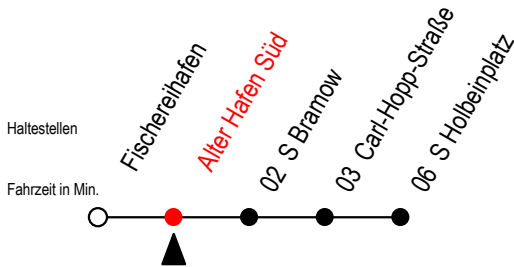

34 Alter Hafen Süd

Gültig ab 06.01.2020

Alle Angaben ohne Gewähr

Richtung: S Holbeinplatz

Uhr Montag - Freitag

5	46	
6	16	46
7	16	46
8	16	51
9	16	51
10	16	51
11	16	51
12	16	51
13	16	51
14	16	51
15	16	51
16	16	51
17	16	