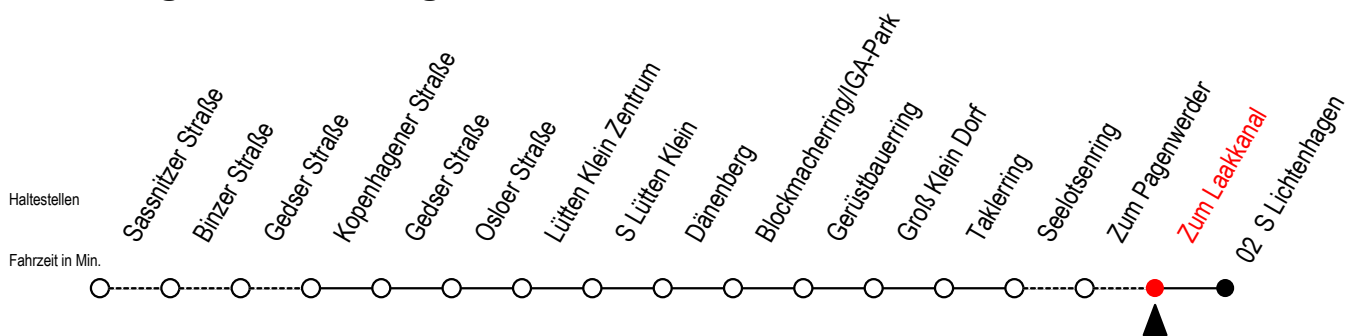

31 Zum Laakkanal

Gültig ab 06.01.2020

Alle Angaben ohne Gewähr

Richtung: S Lichtenhagen

Uhr Montag - Freitag

4	21	41	56		
5	15	30	45		
6	00	15	24	29 ^w	39
	44 ^w	54	59 ^w		
7	09	14 ^w	21	32	42
	57				
8	12	27	42	57	
9	12	27	42	57	
10	12	27	42	57	
11	12	27	42	57	
12	12	27	42	57	
13	12	27	36	44 ^w	51
	59 ^w				
14	06	14 ^w	21	29 ^w	36
	44 ^w	51	59 ^w		
15	06	14 ^w	21	29 ^w	36
	44 ^w	51	59 ^w		
16	06	14 ^w	21	29 ^w	36
	44 ^w	51	59 ^w		
17	06	14 ^w	21	32	42
	57				
18	12	27	42	57	
19	12	27	42	57	
20	12	27	42	57	
21	12	27	42	57	
22	12	27	41	56	
23	26	56			
0	26				

Uhr Samstag

4	--			
5	--			
6	56			
7	26	41	56	
8	11	26	41	56
9	11	26	41	56
10	11	26	41	56
11	11	26	41	56
12	11	26	41	56
13	11	26	41	56
14	11	26	41	56
15	11	26	41	56
16	11	26	41	56
17	11	26	41	56
18	11	26	41	56
19	11	26	41	56
20	11	26	41	56
21	11	26	41	56
22	11	26	41	56
23	26	56		
0	26			