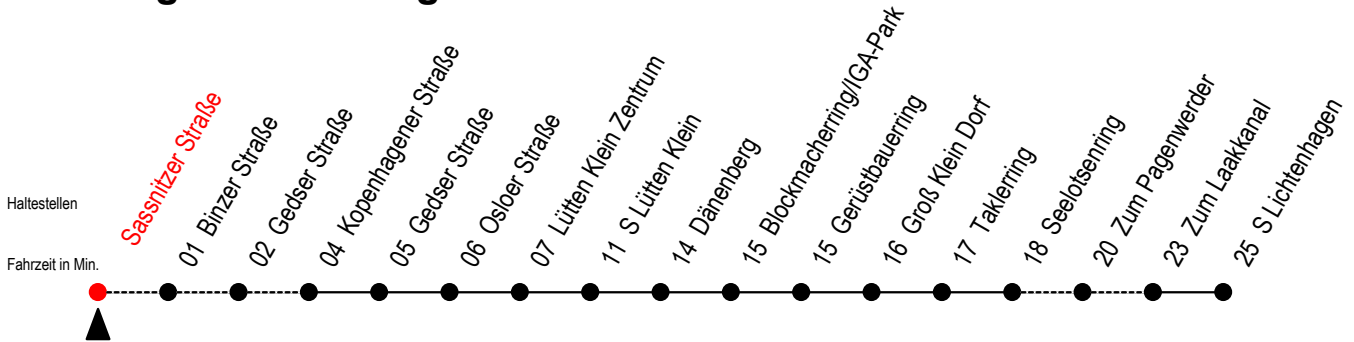

31 Sassnitzer Straße

Gültig ab 06.01.2020

Alle Angaben ohne Gewähr

Richtung: S Lichtenhagen

Uhr Montag - Freitag

Uhr Samstag

Uhr Sonntag - Feiertag

3	--	3	58 ^H	3	58 ^H
4	--	4	28 ^H 58 ^H	4	28 ^H 58 ^H
5	--	5	28 ^H 58 ^H	5	28 ^H 58 ^H
6	--	6	--	6	28 ^H 58 ^H
7	--	7	--	7	28

H = fährt bis S Lütten Klein