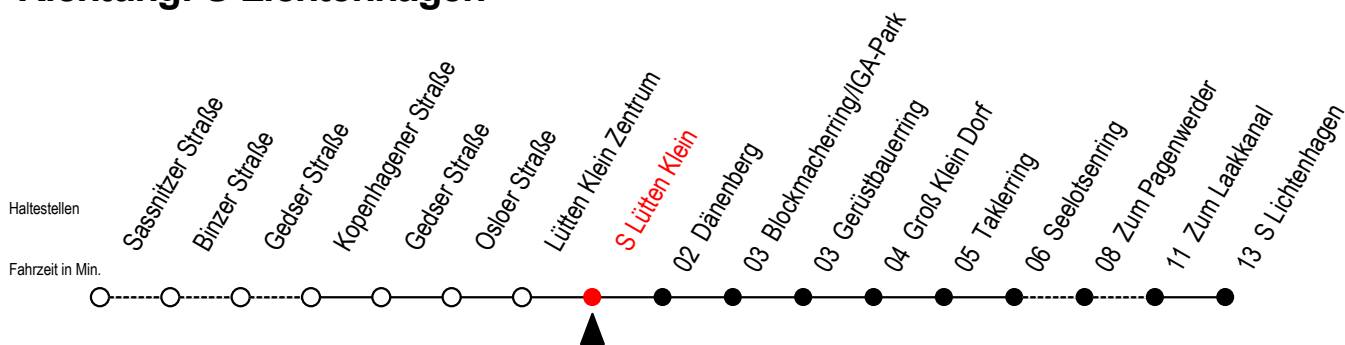

31 S Lütten Klein

Gültig ab 06.01.2020

Alle Angaben ohne Gewähr

Richtung: S Lichtenhagen

Uhr Montag - Freitag					Uhr Samstag					Uhr Sonntag - Feiertag					
4	14	34	49		4	--				4	--				
5	04 ^P	19 ^P	34 ^P	49 ^P	5	--				5	--				
6	04 ^P	13 ^P	21 ^W	28 ^P	36 ^W	6	49			6	--				
	43 ^P	51 ^W	58 ^P												
7	06 ^W	13	24	34	49	7	19	34	49	7	49				
8	04	19	34	49		8	04	19	34	49	8	04	19	34	49
9	04	19	34	49		9	04	19	34	49	9	04	19	34	49
10	04	19	34	49		10	04	19	34	49	10	04	19	34	49
11	04	19	34	49		11	04	19	34	49	11	04	19	34	49
12	04	19	34	49		12	04	19	34	49	12	04	19	34	49
13	04	19	28	36 ^W	43	13	04	19	34	49	13	04	19	34	49
	51 ^W	58													
14	06 ^W	13	21 ^W	28	36 ^W	14	04	19	34	49	14	04	19	34	49
	43	51 ^W	58												
15	06 ^W	13	21 ^W	28	36 ^W	15	04	19	34	49	15	04	19	34	49
	43	51 ^W	58												
16	06 ^W	13	21 ^W	28	36 ^W	16	04	19	34	49	16	04	19	34	49
	43	51 ^W	58												
17	06 ^W	13	24	34	49	17	04	19	34	49	17	04	19	34	49
18	04	19	34	49		18	04	19	34	49	18	04	19	34	49
19	04	19	34	49		19	04	19	34	49	19	04	19	34	49
20	04	19	34	49		20	04	19	34	49	20	04	19	34	49
21	04	19	34	49		21	04	19	34	49	21	04	19	34	49
22	04	19	34	49		22	04	19	34	49	22	04	19	34	49
23	19	49			23	19	49			23	19	49			
0	19				0	19				0	19				

P = fährt über Zum Pagenwerder

W = fährt nicht in den Winter-, Sommer und Weihnachtsferien

* Ferienzeiten siehe Infoblatt