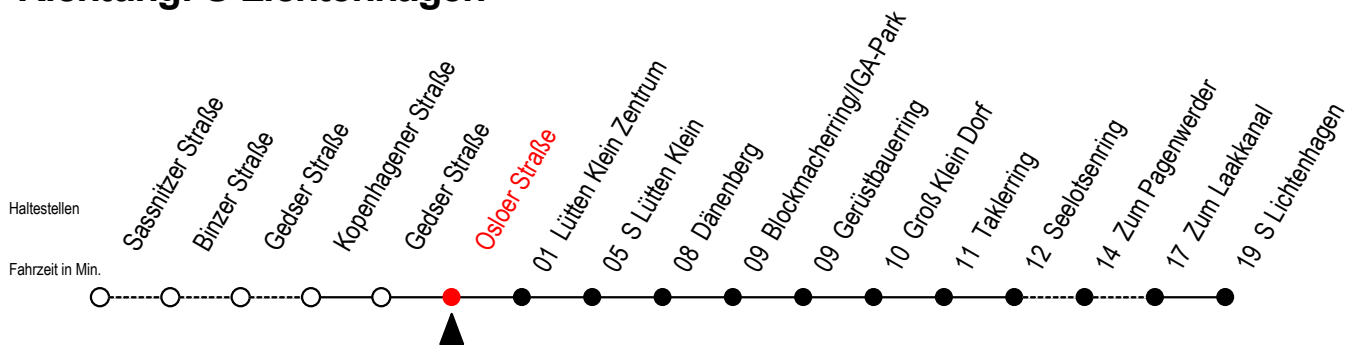

# 31 Osloer Straße

Gültig ab 06.01.2020

Alle Angaben ohne Gewähr

Richtung: S Lichtenhagen

## Uhr Montag - Freitag

P = fährt über Zum Pagenwerder

H = fährt bis S Lütten Klein