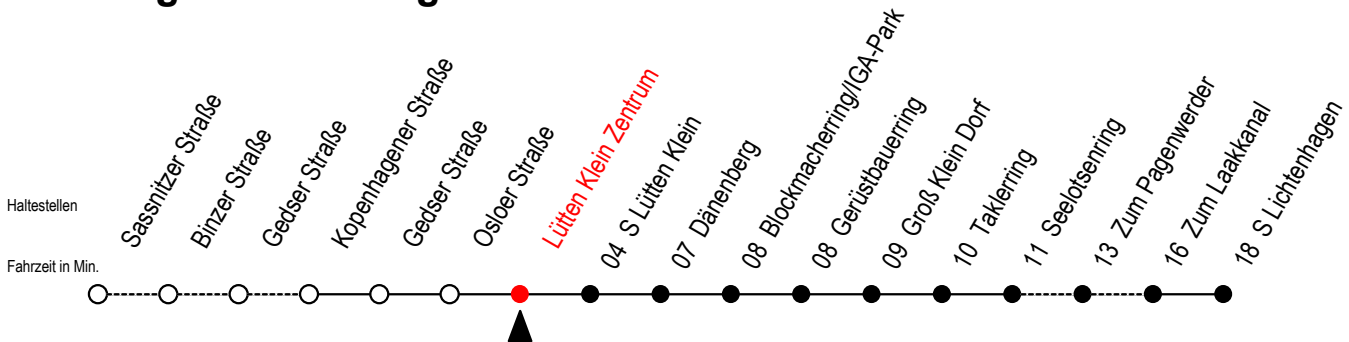

31 Lütten Klein Zentrum

Gültig ab 06.01.2020

Alle Angaben ohne Gewähr

Richtung: S Lichtenhagen

Uhr Montag - Freitag

Uhr Samstag

Uhr Sonntag - Feiertag

4	05	29	44	58 ^P	4	04 ^H	34 ^H	4	04 ^H	34 ^H				
5	13 ^P	28 ^P	43 ^P	58 ^P	5	04 ^H	34 ^H	5	04 ^H	34 ^H				
6	07 ^P	22 ^P	37 ^P	52 ^P	6	04 ^H	34	6	04 ^H	34 ^H				
7	07	18	28	43	7	04	30	45	7	04 ^H	34			
8	13	28	43	58	8	00	15	30	45	8	00	15	30	45
9	13	28	43	58	9	00	15	30	45	9	00	15	30	45
10	13	28	43	58	10	00	15	30	45	10	00	15	30	45
11	13	28	43	58	11	00	15	30	45	11	00	15	30	45
12	13	28	43	58	12	00	15	30	45	12	00	15	30	45
13	13	22	37	52	13	00	15	30	45	13	00	15	30	45
14	07	22	37	52	14	00	15	30	45	14	00	15	30	45
15	07	22	37	52	15	00	15	30	45	15	00	15	30	45
16	07	22	37	52	16	00	15	30	45	16	00	15	30	45
17	07	18	28	43	17	00	15	30	45	17	00	15	30	45
18	13	28	43	58	18	00	15	30	45	18	00	15	30	45
19	13	28	43	58	19	00	15	30	45	19	00	15	30	45
20	13	28	43	58	20	00	15	30	45	20	00	15	30	45
21	13	28	43	58	21	00	15	30	45	21	00	15	30	45
22	13	30	45		22	00	15	30	45	22	00	15	30	45
23	04	34			23	04	34			23	04	34		
0	04				0	04				0	04			

P = fährt über Zum Pagenwerder

H = fährt bis S Lütten Klein