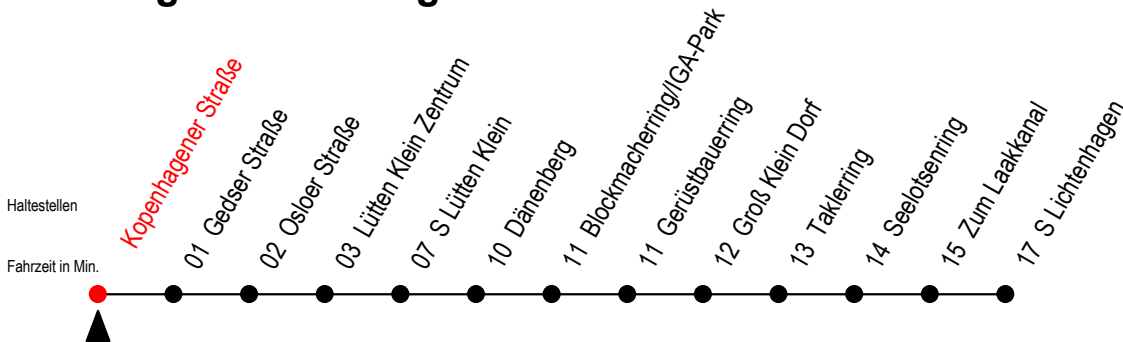

31 Kopenhagener Straße

Gültig ab 06.01.2020

Alle Angaben ohne Gewähr

Richtung: S Lichtenhagen

Uhr Montag - Freitag

Uhr Samstag

Uhr Sonntag - Feiertag

4	02 26 41 55 ^P	4	01 ^H 31 ^H	4	01 ^H 31 ^H
5	10 ^P 25 ^P 40 ^P 55 ^P	5	01 ^H 31 ^H	5	01 ^H 31 ^H
6	03 ^P 18 ^P 33 ^P 48 ^P	6	01 ^H 31	6	01 ^H 31 ^H
7	03 14 24 39 54	7	01 27 42 57	7	01 ^H 31 57
8	09 24 39 54	8	12 27 42 57	8	12 27 42 57
9	09 24 39 54	9	12 27 42 57	9	12 27 42 57
10	09 24 39 54	10	12 27 42 57	10	12 27 42 57
11	09 24 39 54	11	12 27 42 57	11	12 27 42 57
12	09 24 39 54	12	12 27 42 57	12	12 27 42 57
13	09 18 33 48	13	12 27 42 57	13	12 27 42 57
14	03 18 33 48	14	12 27 42 57	14	12 27 42 57
15	03 18 33 48	15	12 27 42 57	15	12 27 42 57
16	03 18 33 48	16	12 27 42 57	16	12 27 42 57
17	03 14 24 39 54	17	12 27 42 57	17	12 27 42 57
18	09 24 39 54	18	12 27 42 57	18	12 27 42 57
19	09 24 39 54	19	12 27 42 57	19	12 27 42 57
20	10 25 40 55	20	12 27 42 57	20	12 27 42 57
21	10 25 40 55	21	12 27 42 57	21	12 27 42 57
22	10 27 42	22	12 27 42	22	12 27 42
23	01 31	23	01 31	23	01 31
0	01	0	01	0	01

P = fährt über Zum Pagenwerder

H = fährt bis S Lütten Klein