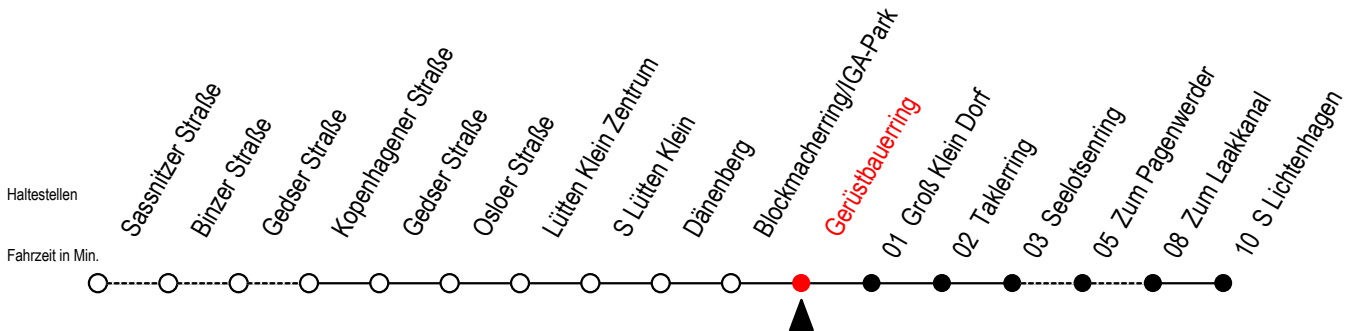

# 31 Gerüstbauerring

Gültig ab 06.01.2020

Alle Angaben ohne Gewähr

Richtung: S Lichtenhagen

Uhr Montag - Freitag					Uhr Samstag					Uhr Sonntag - Feiertag					
4	17	37	52		4	--	--	--		4	--	--	--		
5	08 <sup>P</sup>	23 <sup>P</sup>	38 <sup>P</sup>	53 <sup>P</sup>	5	--	--	--		5	--	--	--		
6	08 <sup>P</sup>	17 <sup>P</sup>	25 <sup>W</sup>	32 <sup>P</sup>	40 <sup>W</sup>	6	52			6	--	--	--		
	47 <sup>P</sup>	55 <sup>W</sup>													
7	02 <sup>P</sup>	10 <sup>W</sup>	17	28	38	7	22	37	52	7	52				
	53														
8	08	23	38	53	8	07	22	37	52	8	07	22	37	52	
9	08	23	38	53	9	07	22	37	52	9	07	22	37	52	
10	08	23	38	53	10	07	22	37	52	10	07	22	37	52	
11	08	23	38	53	11	07	22	37	52	11	07	22	37	52	
12	08	23	38	53	12	07	22	37	52	12	07	22	37	52	
13	08	23	32	40 <sup>W</sup>	47	13	07	22	37	52	13	07	22	37	52
	55 <sup>W</sup>														
14	02	10 <sup>W</sup>	17	25 <sup>W</sup>	32	14	07	22	37	52	14	07	22	37	52
	40 <sup>W</sup>	47	55 <sup>W</sup>												
15	02	10 <sup>W</sup>	17	25 <sup>W</sup>	32	15	07	22	37	52	15	07	22	37	52
	40 <sup>W</sup>	47	55 <sup>W</sup>												
16	02	10 <sup>W</sup>	17	25 <sup>W</sup>	32	16	07	22	37	52	16	07	22	37	52
	40 <sup>W</sup>	47	55 <sup>W</sup>												
17	02	10 <sup>W</sup>	17	28	38	17	07	22	37	52	17	07	22	37	52
	53														
18	08	23	38	53	18	07	22	37	52	18	07	22	37	52	
19	08	23	38	53	19	07	22	37	52	19	07	22	37	52	
20	08	23	38	53	20	07	22	37	52	20	07	22	37	52	
21	08	23	38	53	21	07	22	37	52	21	07	22	37	52	
22	08	23	37	52	22	07	22	37	52	22	07	22	37	52	
23	22	52			23	22	52			23	22	52			
0	22				0	22				0	22				

P = fährt über Zum Pagenwerder

W = fährt nicht in den Winter-, Sommer und Weihnachtsferien

\* Ferienzeiten siehe Infoblatt