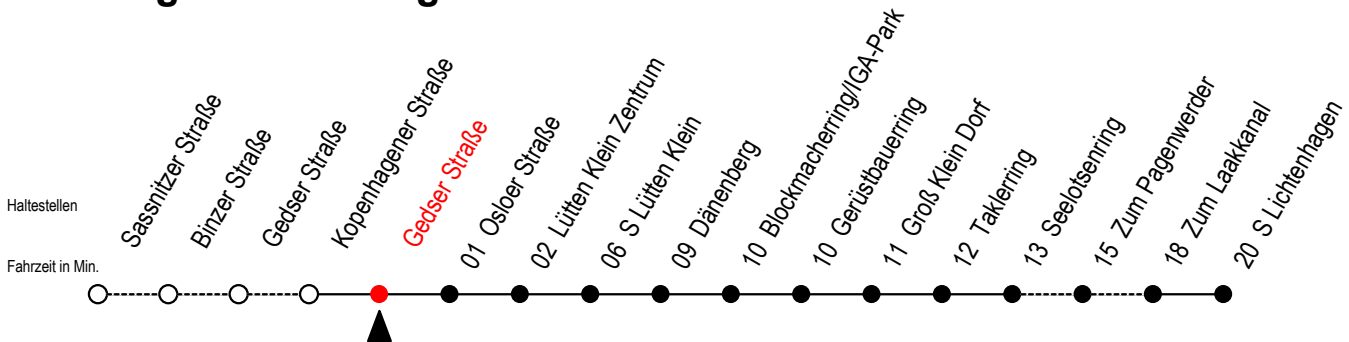

31 Gedser Straße

Gültig ab 06.01.2020

Alle Angaben ohne Gewähr

Richtung: S Lichtenhagen

Uhr Montag - Freitag

Uhr Samstag

Uhr Sonntag - Feiertag

4	03 27 42 56 ^P	4	02 ^H 32 ^H	4	02 ^H 32 ^H
5	11 ^P 26 ^P 41 ^P 56 ^P	5	02 ^H 32 ^H	5	02 ^H 32 ^H
6	04 ^P 19 ^P 34 ^P 49 ^P	6	02 ^H 32	6	02 ^H 32 ^H
7	04 15 25 40 55	7	02 28 43 58	7	02 ^H 32 58
8	10 25 40 55	8	13 28 43 58	8	13 28 43 58
9	10 25 40 55	9	13 28 43 58	9	13 28 43 58
10	10 25 40 55	10	13 28 43 58	10	13 28 43 58
11	10 25 40 55	11	13 28 43 58	11	13 28 43 58
12	10 25 40 55	12	13 28 43 58	12	13 28 43 58
13	10 19 34 49	13	13 28 43 58	13	13 28 43 58
14	04 19 34 49	14	13 28 43 58	14	13 28 43 58
15	04 19 34 49	15	13 28 43 58	15	13 28 43 58
16	04 19 34 49	16	13 28 43 58	16	13 28 43 58
17	04 15 25 40 55	17	13 28 43 58	17	13 28 43 58
18	10 25 40 55	18	13 28 43 58	18	13 28 43 58
19	10 25 40 55	19	13 28 43 58	19	13 28 43 58
20	11 26 41 56	20	13 28 43 58	20	13 28 43 58
21	11 26 41 56	21	13 28 43 58	21	13 28 43 58
22	11 28 43	22	13 28 43	22	13 28 43
23	02 32	23	02 32	23	02 32
0	02	0	02	0	02

P = fährt über Zum Pagenwerder

H = fährt bis S Lütten Klein