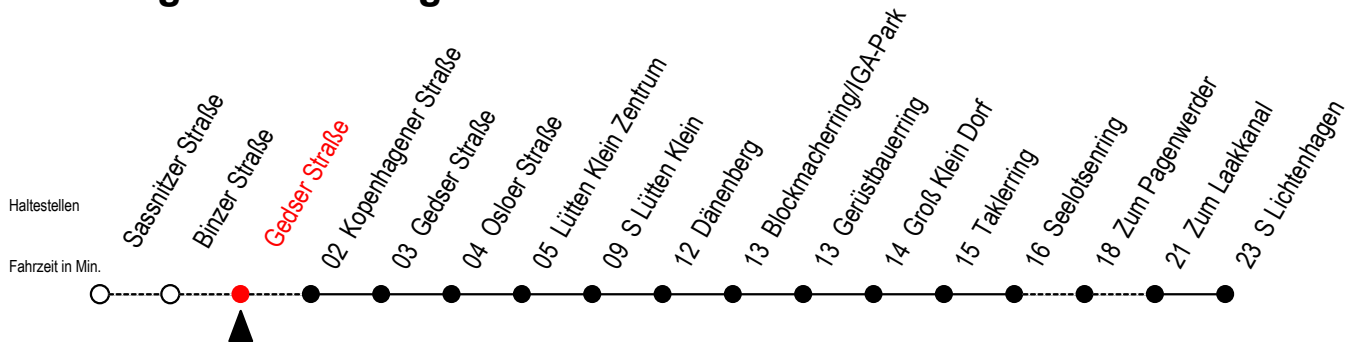

# 31 Gedser Straße

Gültig ab 06.01.2020

Alle Angaben ohne Gewähr

Richtung: S Lichtenhagen

## Uhr Montag - Freitag

H = fährt bis S Lütten Klein