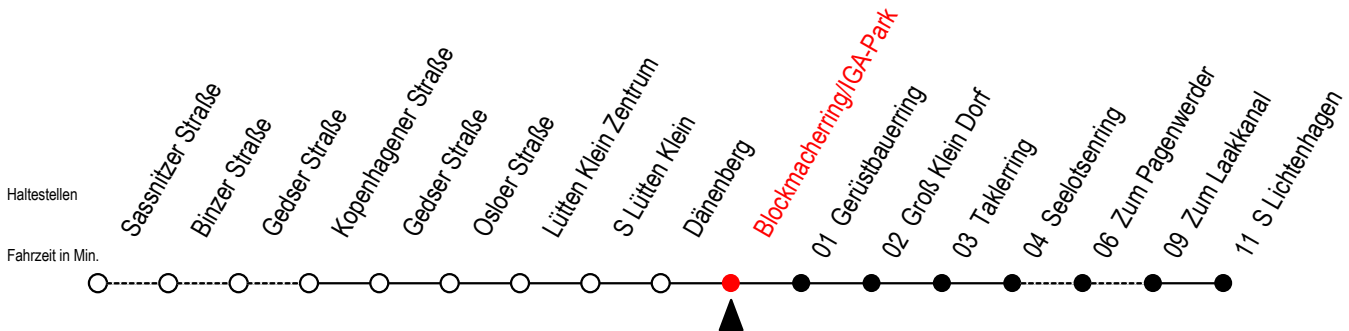

31 Blockmacherring/IGA-Park

Gültig ab 06.01.2020

Alle Angaben ohne Gewähr

Richtung: S Lichtenhagen

Uhr Montag - Freitag

4	16	36	51
5	07 ^P	22 ^P	37 ^P 52 ^P
6	07 ^P	16 ^P 24 ^W	31 ^P 39 ^W 46 ^P 54 ^W
7	01 ^P	09 ^W	16 27 37 52
8	07	22	37 52
9	07	22	37 52
10	07	22	37 52
11	07	22	37 52
12	07	22	37 52
13	07	22	31 39 ^W 46 54 ^W
14	01	09 ^W	16 24 ^W 31 39 ^W 46 54 ^W
15	01	09 ^W	16 24 ^W 31 39 ^W 46 54 ^W
16	01	09 ^W	16 24 ^W 31 39 ^W 46 54 ^W
17	01	09 ^W	16 27 37 52
18	07	22	37 52
19	07	22	37 52
20	07	22	37 52
21	07	22	37 52
22	07	22	36 51
23	21	51	
0	21		

Uhr Samstag

4	--		
5	--		
6	51		
7	21	36	51
8	06	21	36 51
9	06	21	36 51
10	06	21	36 51
11	06	21	36 51
12	06	21	36 51
13	06	21	36 51
14	06	21	36 51
15	06	21	36 51
16	06	21	36 51
17	06	21	36 51
18	06	21	36 51
19	06	21	36 51
20	06	21	36 51
21	06	21	36 51
22	06	21	36 51
23	21	51	
0	21		

P = fährt über Zum Pagenwerder

W = fährt nicht in den Winter-, Sommer und Weihnachtsferien

* Ferienzeiten siehe Infoblatt