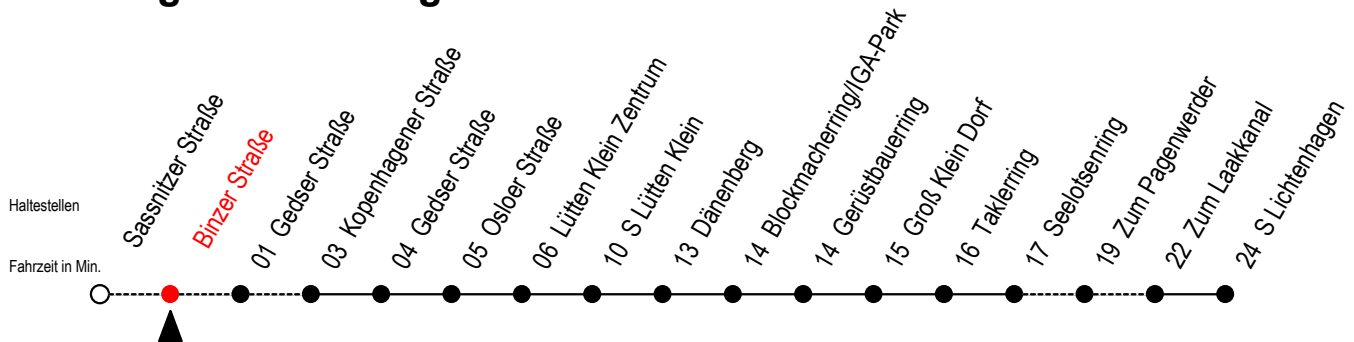

31 Binzer Straße

Gültig ab 06.01.2020

Alle Angaben ohne Gewähr

Richtung: S Lichtenhagen

Uhr Montag - Freitag

3	--
4	--
5	--
6	--
7	--

Uhr Samstag

3	58 ^H
4	28 ^H 58 ^H
5	28 ^H 58 ^H
6	--
7	--

Uhr Sonntag - Feiertag

3	58 ^H
4	28 ^H 58 ^H
5	28 ^H 58 ^H
6	28 ^H 58 ^H
7	28

H = fährt bis S Lütten Klein