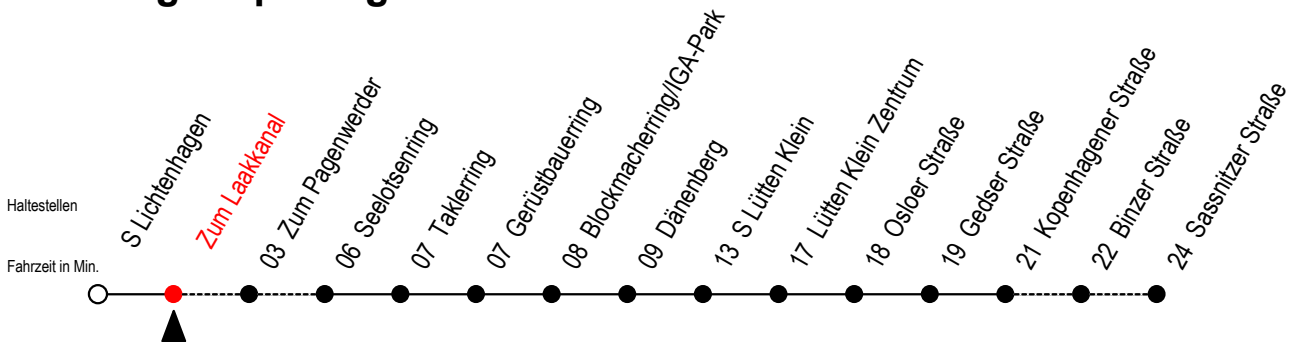

31 Zum Laakkanal

Gültig ab 06.01.2020

Alle Angaben ohne Gewähr

Richtung: Kopenhagener Straße

Uhr Montag - Freitag

Uhr Samstag

Uhr Sonntag - Feiertag

4	24 39 54	4	--	4	--
5	07 22 37 52	5	--	5	--
6	07 14 ^{HW} 22 29 ^{HW} 37 44 ^{HW} 52 59 ^W	6	29 59	6	--
7	07 14 ^W 22 29 ^{HW} 37 52	7	24 39 54	7	54
8	07 22 37 52	8	09 24 39 54	8	09 24 39 54
9	07 22 37 52	9	09 24 39 54	9	09 24 39 54
10	07 22 37 52	10	09 24 39 54	10	09 24 39 54
11	07 22 37 52	11	09 24 39 54	11	09 24 39 54
12	07 22 37 48 ^P	12	09 24 39 54	12	09 24 39 54
13	07 22 37 44 ^{HW} 48 ^P 59 ^{HW}	13	09 24 39 54	13	09 24 39 54
14	03 ^P 14 ^{HW} 18 ^P 29 ^{HW} 33 ^P 44 ^{HW} 48 ^P 59 ^{HW}	14	09 24 39 54	14	09 24 39 54
15	03 ^P 14 ^{HW} 18 ^P 29 ^{HW} 33 ^P 44 ^{HW} 48 ^P 59 ^{HW}	15	09 24 39 54	15	09 24 39 54
16	03 ^P 14 ^{HW} 22 29 ^{HW} 37 44 ^{HW} 52 59 ^W	16	09 24 39 54	16	09 24 39 54
17	07 14 ^{HW} 22 37 52	17	09 24 39 54	17	09 24 39 54
18	07 22 37 52	18	09 24 39 54	18	09 24 39 54
19	07 22 37 52	19	09 24 39 54	19	09 24 39 54
20	08 23 38 53	20	09 24 39 54	20	09 24 39 54
21	08 19 ^P 38 53	21	09 24 39 54	21	09 24 39 54
22	08 21 ^P 40 59	22	09 25 40 59	22	09 25 40 59
23	25 ^P 59	23	29 59	23	29 59

P = fährt über Zum Pagenwerder

H = fährt bis S Lütten Klein

W = fährt nicht in den Winter-, Sommer und Weihnachtsferien*

* Ferienzeiten siehe Infoblatt

Servicetelefon: 0381 / 8021900