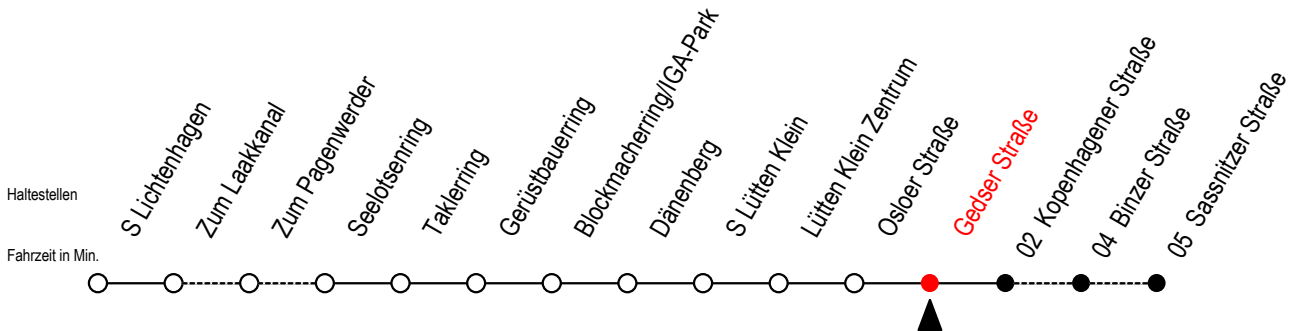

31 Gedser Straße

Gültig ab 06.01.2020

Alle Angaben ohne Gewähr

Richtung: Kopenhagener Straße

Uhr Montag - Freitag

Uhr Samstag

Uhr Sonntag - Feiertag

4	19 39 54	4	23 [#] 53 [#]	4	23 [#] 53 [#]
5	09 24 39 54	5	23 [#] 53 [#]	5	23 [#] 53 [#]
6	09 24 39 54	6	24 54	6	23 [#] 53 [#]
7	09 16 ^W 24 31 ^W 39 54	7	24 39 54	7	23 [#] 54
8	09 24 39 54	8	09 24 39 54	8	09 24 39 54
9	09 24 39 54	9	09 24 39 54	9	09 24 39 54
10	09 24 39 54	10	09 24 39 54	10	09 24 39 54
11	09 24 39 54	11	09 24 39 54	11	09 24 39 54
12	09 24 39 54	12	09 24 39 54	12	09 24 39 54
13	09 24 39 54	13	09 24 39 54	13	09 24 39 54
14	09 24 39 54	14	09 24 39 54	14	09 24 39 54
15	09 24 39 54	15	09 24 39 54	15	09 24 39 54
16	09 24 39 54	16	09 24 39 54	16	09 24 39 54
17	09 16 ^W 24 39 54	17	09 24 39 54	17	09 24 39 54
18	09 24 39 54	18	09 24 39 54	18	09 24 39 54
19	09 24 39 54	19	09 24 39 54	19	09 24 39 54
20	09 24 39 54	20	09 24 39 54	20	09 24 39 54
21	09 24 39 54	21	09 24 39 54	21	09 24 39 54
22	09 24 39 54	22	09 24 39 54	22	09 24 39 54
23	24 54	23	24 54	23	24 54
0	24	0	24	0	24

= fährt bis Sassnitzer Straße

W = fährt nicht in den Winter-, Sommer und Weihnachtsferien*

* Ferienzeiten siehe Infoblatt