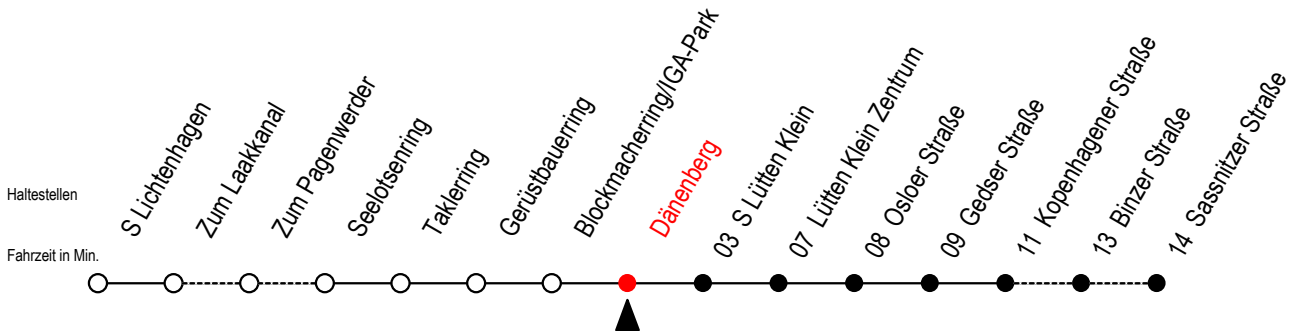

31 Dänenberg

Gültig ab 06.01.2020

Alle Angaben ohne Gewähr

Richtung: Kopenhagener Straße

Uhr Montag - Freitag

4	29	44	59		
5	14	29	44	59	
6	14	21 ^{HW}	29	36 ^{HW}	44
	51 ^{HW}	59			
7	06 ^W	14	21 ^W	29	36 ^{HW}
	44	59			
8	14	29	44	59	
9	14	29	44	59	
10	14	29	44	59	
11	14	29	44	59	
12	14	29	44	59	
13	14	29	44	51 ^{HW}	59
14	06 ^{HW}	14	21 ^{HW}	29	36 ^{HW}
	44	51 ^{HW}	59		
15	06 ^{HW}	14	21 ^{HW}	29	36 ^{HW}
	44	51 ^{HW}	59		
16	06 ^{HW}	14	21 ^{HW}	29	36 ^{HW}
	44	51 ^{HW}	59		
17	06 ^W	14	21 ^{HW}	29	44
	59				
18	14	29	44	59	
19	14	29	44	59	
20	14	29	44	59	
21	14	29	44	59	
22	14	30	45		
23	04	34			
0	04				

Uhr Samstag

4	--			
5	--			
6	34			
7	04	30	45	
8	00	15	30	45
9	00	15	30	45
10	00	15	30	45
11	00	15	30	45
12	00	15	30	45
13	00	15	30	45
14	00	15	30	45
15	00	15	30	45
16	00	15	30	45
17	00	15	30	45
18	00	15	30	45
19	00	15	30	45
20	00	15	30	45
21	00	15	30	45
22	00	15	30	45
23	04	34		
0	04			

Uhr Sonntag - Feiertag

4	--			
5	--			
6	--			
7	--			
8	00	15	30	45
9	00	15	30	45
10	00	15	30	45
11	00	15	30	45
12	00	15	30	45
13	00	15	30	45
14	00	15	30	45
15	00	15	30	45
16	00	15	30	45
17	00	15	30	45
18	00	15	30	45
19	00	15	30	45
20	00	15	30	45
21	00	15	30	45
22	00	15	30	45
23	04	34		
0	04			

H = fährt bis S Lütten Klein

W = fährt nicht in den Winter-, Sommer und Weihnachtsferien*

* Ferienzeiten siehe Infoblatt