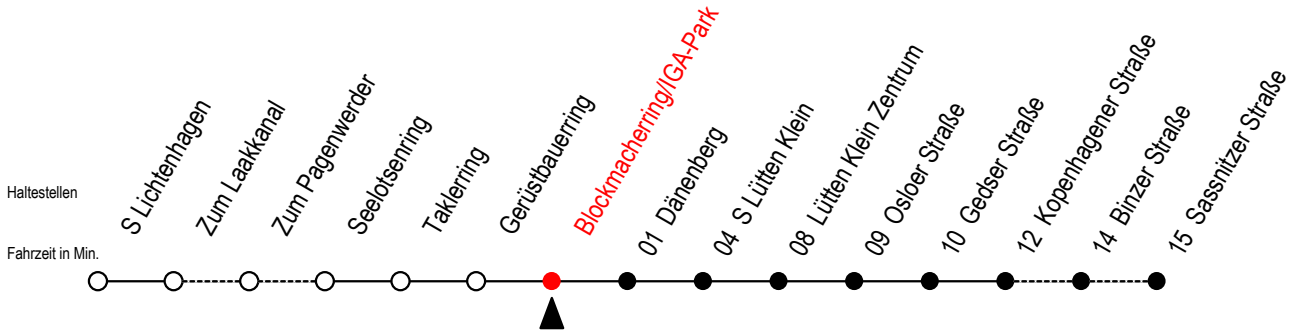

31 Blockmacherring/IGA-Park

Gültig ab 06.01.2020

Alle Angaben ohne Gewähr

Richtung: Kopenhagener Straße

Uhr Montag - Freitag

4	28	43	58					
5	12	27	42	57				
6	12	19 ^{HW}	27	34 ^{HW}	42	49 ^{HW}	57	
7	04 ^W	12	19 ^W	27	34 ^{HW}	42	57	
8	12	27	42	57				
9	12	27	42	57				
10	12	27	42	57				
11	12	27	42	57				
12	12	27	42	57				
13	12	27	42	49 ^{HW}	57			
14	04 ^{HW}	12	19 ^{HW}	27	34 ^{HW}	42	49 ^{HW}	57
15	04 ^{HW}	12	19 ^{HW}	27	34 ^{HW}	42	49 ^{HW}	57
16	04 ^{HW}	12	19 ^{HW}	27	34 ^{HW}	42	49 ^{HW}	57
17	04 ^W	12	19 ^{HW}	27	42	57		
18	12	27	42	57				
19	12	27	42	57				
20	13	28	43	58				
21	13	28	43	58				
22	13	29	44					
23	03	33						
0	03							

Uhr Samstag

4	--			
5	--			
6	33			
7	03	29	44	59
8	14	29	44	59
9	14	29	44	59
10	14	29	44	59
11	14	29	44	59
12	14	29	44	59
13	14	29	44	59
14	14	29	44	59
15	14	29	44	59
16	14	29	44	59
17	14	29	44	59
18	14	29	44	59
19	14	29	44	59
20	14	29	44	59
21	14	29	44	59
22	14	29	44	
23	03	33		
0	03			

Uhr Sonntag - Feiertag

4	--			
5	--			
6	--			
7	59			
8	14	29	44	59
9	14	29	44	59
10	14	29	44	59
11	14	29	44	59
12	14	29	44	59
13	14	29	44	59
14	14	29	44	59
15	14	29	44	59
16	14	29	44	59
17	14	29	44	59
18	14	29	44	59
19	14	29	44	59
20	14	29	44	59
21	14	29	44	59
22	14	29	44	
23	03	33		
0	03			

H = fährt bis S Lütten Klein

W = fährt nicht in den Winter-, Sommer und Weihnachtsferien*

* Ferienzeiten siehe Infoblatt