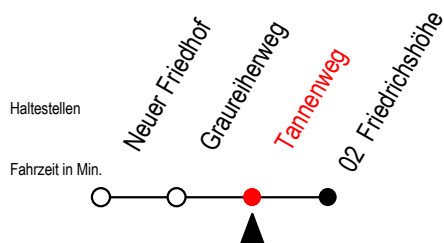

# BUS 30A Tannenweg

Gültig ab 06.01.2020

Alle Angaben ohne Gewähr

Richtung: Friedrichshöhe

Abruf-Linien-Taxi - Bitte Hinweise beachten