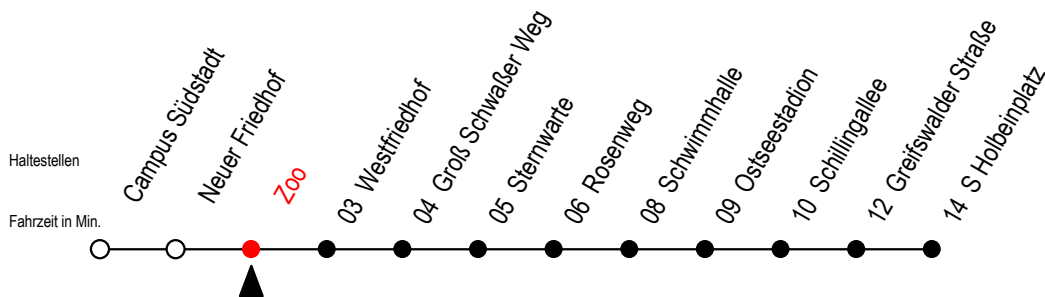

# 28 Zoo

Gültig ab 06.01.2020

Alle Angaben ohne Gewähr

Richtung: S Holbeinplatz

Uhr Mo. - Fr. - Schule			Uhr Mo. - Fr. - Ferien*			Uhr Samstag		Uhr Sonntag - Feiertag	
4	27 <sup>T</sup>	59	4	27 <sup>T</sup>	59	4	--	4	--
5	29	59	5	29	59	5	--	5	--
6	29	52	6	26 <sup>W</sup>	56 <sup>W</sup>	6	05 35 56	6	--
7	12 23 32 52		7	26 <sup>W</sup>	56 <sup>W</sup>	7	26 56	7	59
8	12 32 52		8	26 <sup>W</sup>	56 <sup>W</sup>	8	29 59	8	29 59
9	12 32 52		9	26 <sup>W</sup>	52	9	29 59	9	29 59
10	12 32 52		10	12 32 52		10	25 55	10	29 59
11	12 32 52		11	12 32 52		11	25 55	11	29 59
12	12 32 52		12	12 32 52		12	25 55	12	29 59
13	12 32 52		13	12 32 52		13	25 55	13	29 59
14	12 32 52		14	12 32 52		14	25 55	14	29 59
15	03 12 23 32 52		15	12 32 52		15	25 55	15	29 59
16	12 32 52		16	12 32 52		16	25 55	16	29 59
17	12 32 52		17	12 32 52		17	25 55	17	29 59
18	12 32 56		18	12 32 56		18	25 55	18	29 59
19	26 56		19	26 56		19	25 55	19	29 59
20	26 55 <sup>T</sup>		20	26 55 <sup>T</sup>		20	25 55 <sup>T</sup>	20	28 55 <sup>T</sup>
21	25 <sup>T</sup> 55 <sup>T</sup>		21	25 <sup>T</sup> 55 <sup>T</sup>		21	25 <sup>T</sup> 55 <sup>T</sup>	21	25 <sup>T</sup> 55 <sup>T</sup>
22	25 <sup>T</sup> 55 <sup>T</sup>		22	25 <sup>T</sup> 55 <sup>T</sup>		22	25 <sup>T</sup> 55 <sup>T</sup>	22	25 <sup>T</sup> 55 <sup>T</sup>

T = fährt als Abruf-Linien-Taxi

W = fährt in den Winter-, Sommer und Weihnachtsferien\*

\* Ferienzeiten siehe Infoblatt