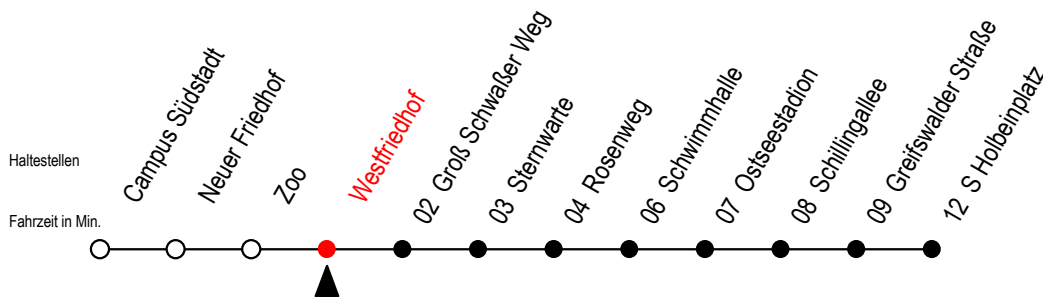

28 Westfriedhof

Gültig ab 06.01.2020

Alle Angaben ohne Gewähr

Richtung: S Holbeinplatz

Uhr Mo. - Fr. - Schule		Uhr Mo. - Fr. - Ferien*		Uhr Samstag		Uhr Sonntag - Feiertag	
4	28 ^T	4	28 ^T	4	--	4	--
5	01 31	5	01 31	5	--	5	--
6	01 31 54	6	01 28 ^W 58 ^W	6	07 37 58	6	--
7	14 25 34 54	7	28 ^W 58 ^W	7	28 58	7	--
8	14 34 54	8	28 ^W 58 ^W	8	31	8	01 31
9	14 34 54	9	28 ^W 54	9	01 31	9	01 31
10	14 34 54	10	14 34 54	10	01 27 57	10	01 31
11	14 34 54	11	14 34 54	11	27 57	11	01 31
12	14 34 54	12	14 34 54	12	27 57	12	01 31
13	14 34 54	13	14 34 54	13	27 57	13	01 31
14	14 34 54	14	14 34 54	14	27 57	14	01 31
15	05 14 25 34 54	15	14 34 54	15	27 57	15	01 31
16	14 34 54	16	14 34 54	16	27 57	16	01 31
17	14 34 54	17	14 34 54	17	27 57	17	01 31
18	14 34 58	18	14 34 58	18	27 57	18	01 31
19	28 58	19	28 58	19	27 57	19	01 31
20	28 56 ^T	20	28 56 ^T	20	27 56 ^T	20	01 30 56 ^T
21	26 ^T 56 ^T	21	26 ^T 56 ^T	21	26 ^T 56 ^T	21	26 ^T 56 ^T
22	26 ^T 56 ^T	22	26 ^T 56 ^T	22	26 ^T 56 ^T	22	26 ^T 56 ^T

T = fährt als Abruf-Linien-Taxi

W = fährt in den Winter-, Sommer und Weihnachtsferien*

* Ferienzeiten siehe Infoblatt