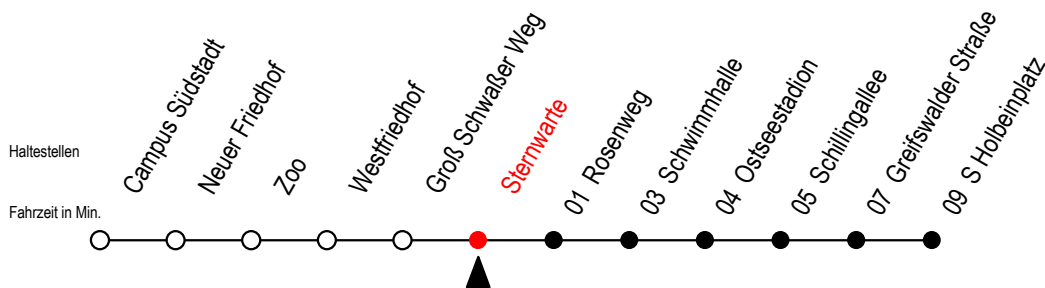

28 Sternwarte

Gültig ab 06.01.2020

Alle Angaben ohne Gewähr

Richtung: S Holbeinplatz

Uhr Mo. - Fr. - Schule		Uhr Mo. - Fr. - Ferien*		Uhr Samstag		Uhr Sonntag - Feiertag	
4	30 ^T	4	30 ^T	4	--	4	--
5	03 33	5	03 33	5	--	5	--
6	04 34 57	6	04 31 ^W	6	09 39	6	--
7	17 28 37	7	01 ^W 16 ^W 31 ^W	7	00 30	7	--
	57		46 ^W				
8	17 37 57	8	01 ^W 16 ^W 31 ^W	8	00 33	8	03 33
			46 ^W				
9	17 37 57	9	01 ^W 16 ^W 31 ^W	9	03 33	9	03 33
			57				
10	17 37 57	10	17 37 57	10	03 30	10	03 33
11	17 37 57	11	17 37 57	11	00 30	11	03 33
12	17 37 57	12	17 37 57	12	00 30	12	03 33
13	17 37 57	13	17 37 57	13	00 30	13	03 33
14	17 37 57	14	17 37 57	14	00 30	14	03 33
15	08 17 28	15	17 37 57	15	00 30	15	03 33
	37 57						
16	17 37 57	16	17 37 57	16	00 30	16	03 33
17	17 37 57	17	17 37 57	17	00 30	17	03 33
18	17 37	18	17 37	18	00 30	18	03 33
19	00 30	19	00 30	19	00 29 59	19	03 33
20	00 30 58 ^T	20	00 30 58 ^T	20	29 58 ^T	20	03 32
							58 ^T
21	28 ^T 58 ^T	21	28 ^T 58 ^T	21	28 ^T 58 ^T	21	28 ^T 58 ^T
22	28 ^T 58 ^T	22	28 ^T 58 ^T	22	28 ^T 58 ^T	22	28 ^T 58 ^T

T = fährt als Abruf-Linien-Taxi

W = fährt in den Winter-, Sommer und Weihnachtsferien*

* Ferienzeiten siehe Infoblatt