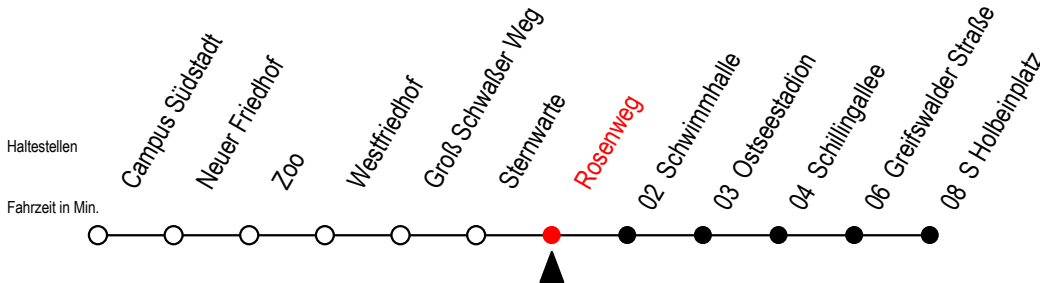

28 Rosenweg

Gültig ab 06.01.2020

Alle Angaben ohne Gewähr

Richtung: S Holbeinplatz

Uhr Mo. - Fr. - Schule		Uhr Mo. - Fr. - Ferien*		Uhr Samstag		Uhr Sonntag - Feiertag	
4	31 ^T	4	31 ^T	4	--	4	--
5	04 34	5	04 34	5	--	5	--
6	05 35 58	6	05 32 ^W	6	10 40	6	--
7	18 29 38	7	02 ^W 17 ^W 32 ^W	7	01 31	7	--
	58		47 ^W				
8	18 38 58	8	02 ^W 17 ^W 32 ^W	8	01 34	8	04 34
			47 ^W				
9	18 38 58	9	02 ^W 17 ^W 32 ^W	9	04 34	9	04 34
			58				
10	18 38 58	10	18 38 58	10	04 31	10	04 34
11	18 38 58	11	18 38 58	11	01 31	11	04 34
12	18 38 58	12	18 38 58	12	01 31	12	04 34
13	18 38 58	13	18 38 58	13	01 31	13	04 34
14	18 38 58	14	18 38 58	14	01 31	14	04 34
15	09 18 29	15	18 38 58	15	01 31	15	04 34
	38 58						
16	18 38 58	16	18 38 58	16	01 31	16	04 34
17	18 38 58	17	18 38 58	17	01 31	17	04 34
18	18 38	18	18 38	18	01 31	18	04 34
19	01 31	19	01 31	19	01 30	19	04 34
20	01 31 59 ^T	20	01 31 59 ^T	20	00 30 59 ^T	20	04 33
							59 ^T
21	29 ^T 59 ^T	21	29 ^T 59 ^T	21	29 ^T 59 ^T	21	29 ^T 59 ^T
22	29 ^T 59 ^T	22	29 ^T 59 ^T	22	29 ^T 59 ^T	22	29 ^T 59 ^T

T = fährt als Abruf-Linien-Taxi

W = fährt in den Winter-, Sommer und Weihnachtsferien*

* Ferienzeiten siehe Infoblatt